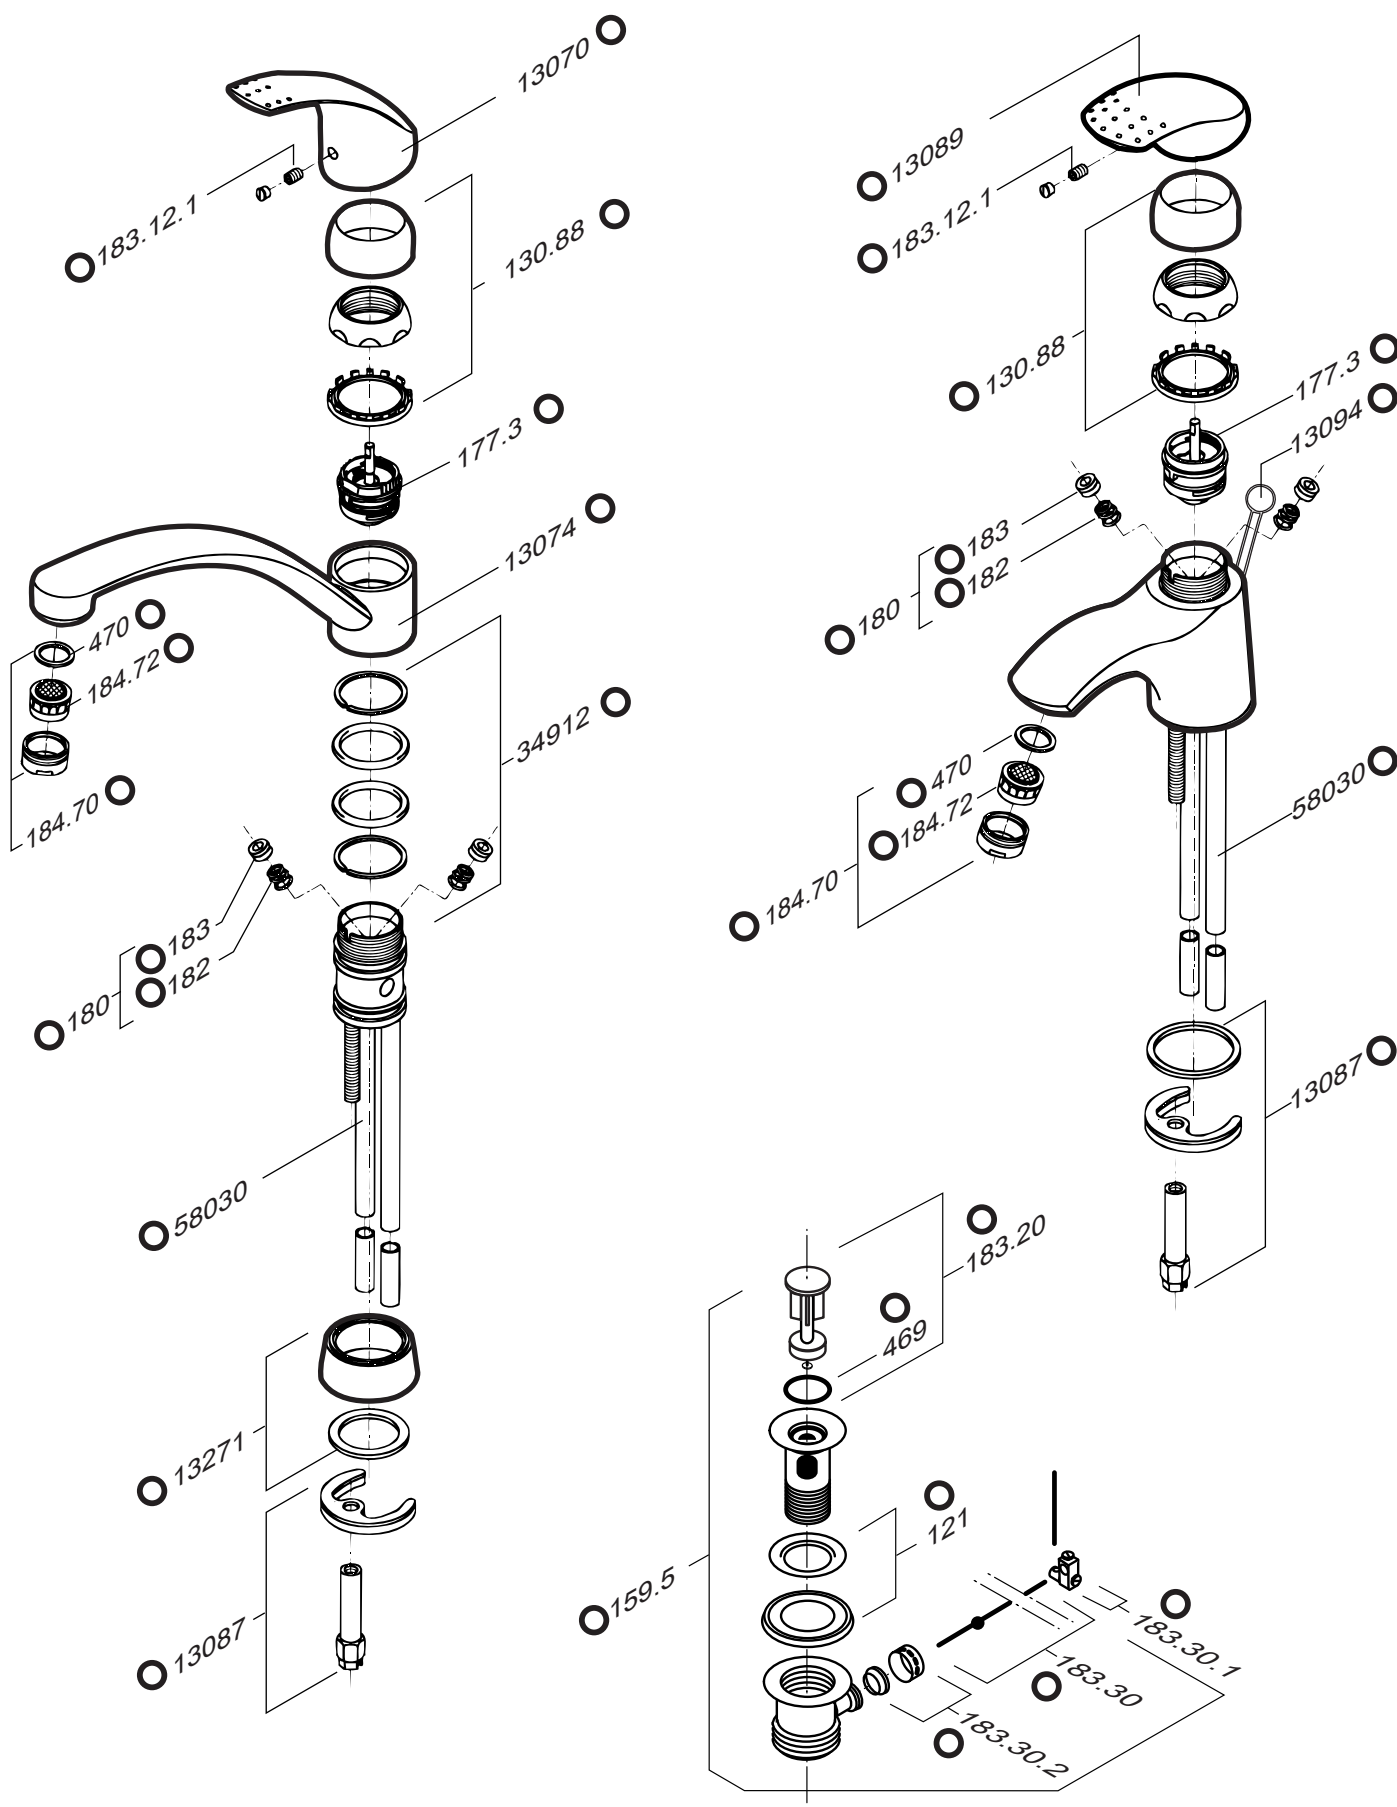

DAMIXA Jupiter 15

RESERVEDELE

○ = Varen findes her i forretningen. ○ = Bestillingsvare - leveringstid 3-7 hverdage.