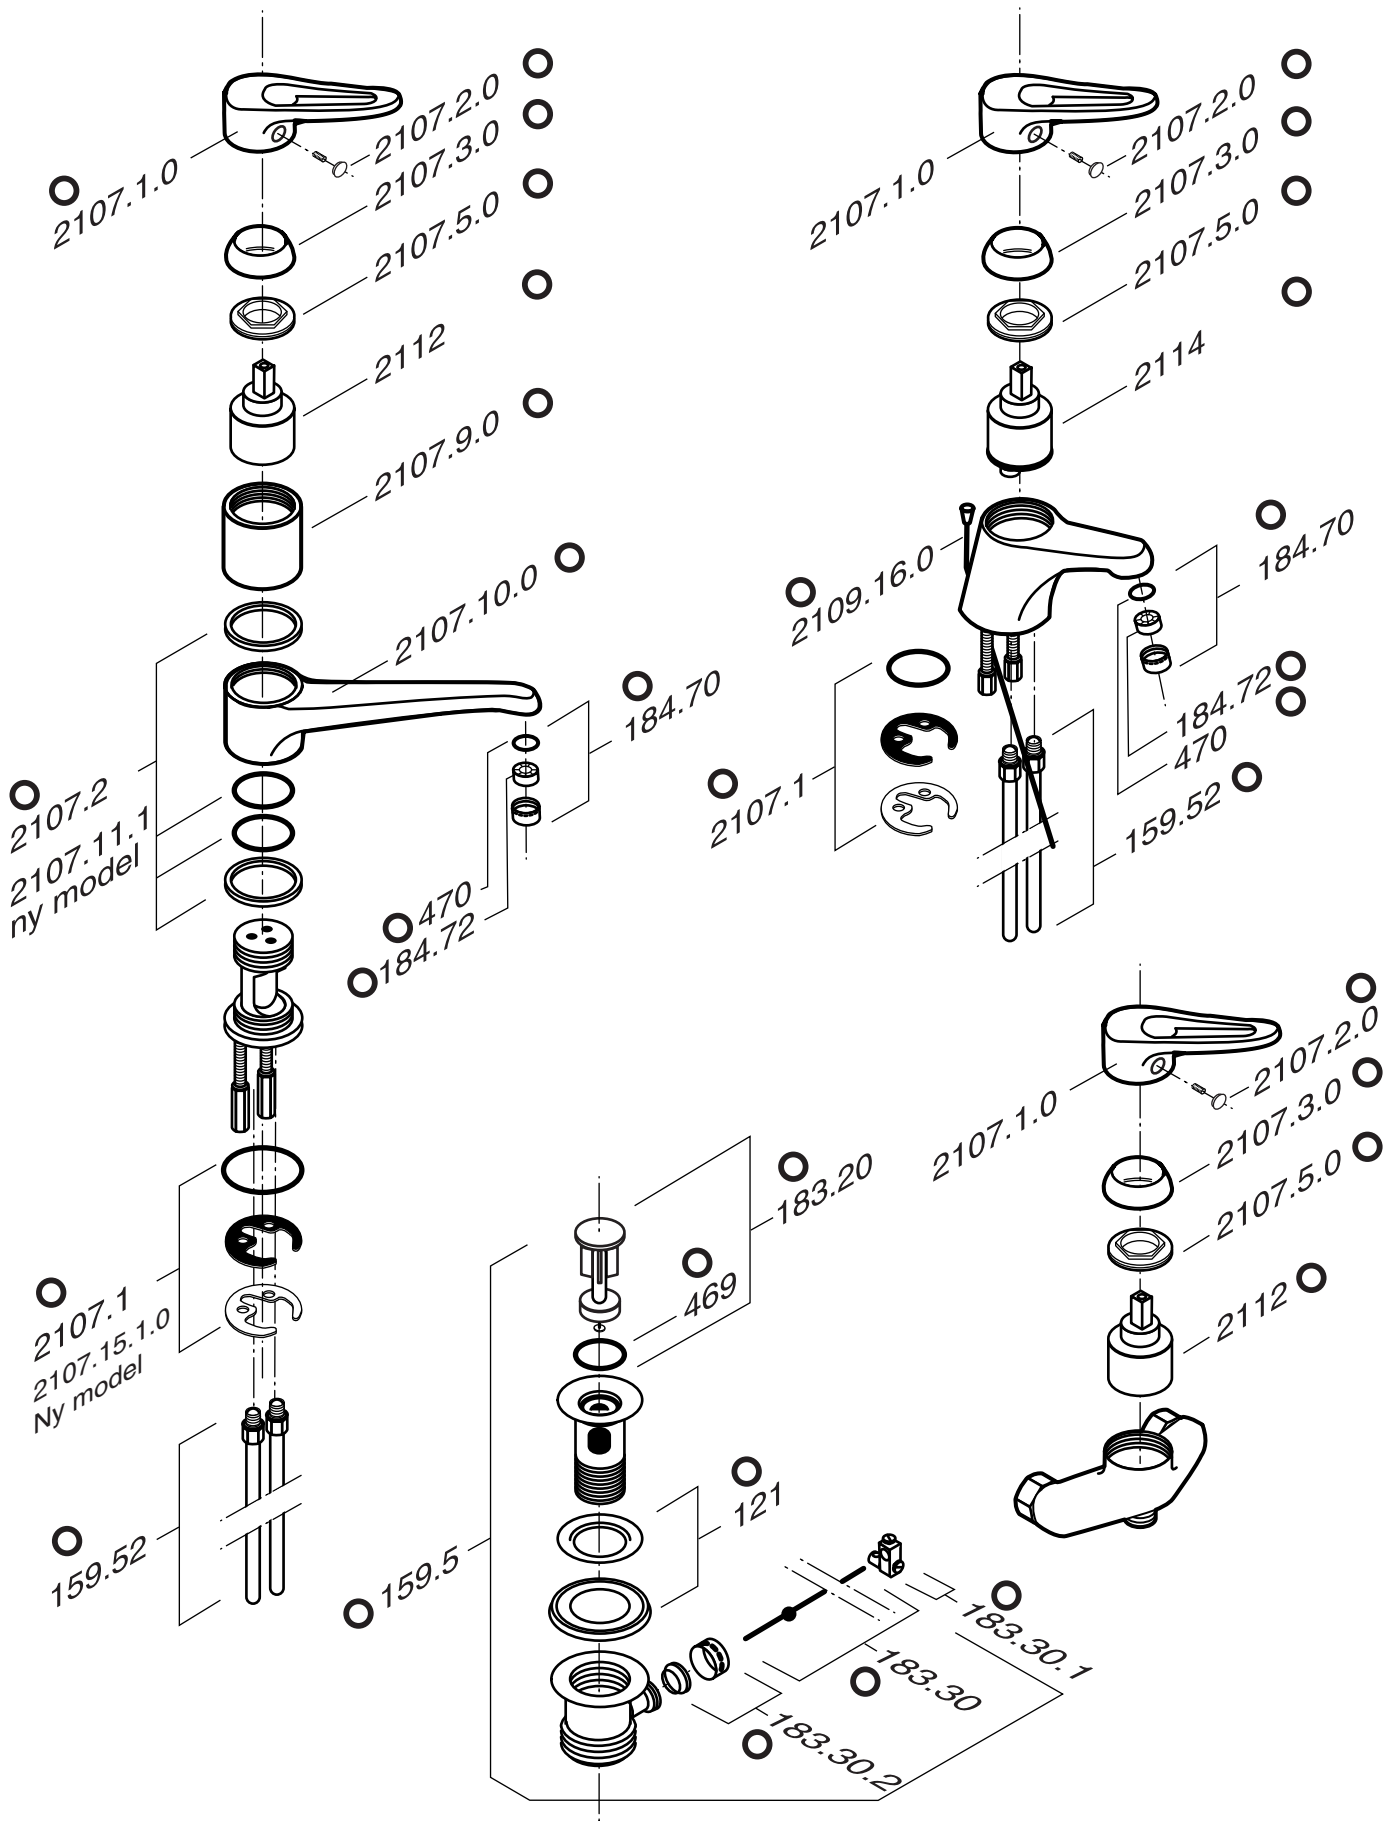

AQUA-LUX

RESERVEDELE

○ = Varen findes her i forretningen. ○ = Bestillingsvare - leveringstid 3-7 hverdage.