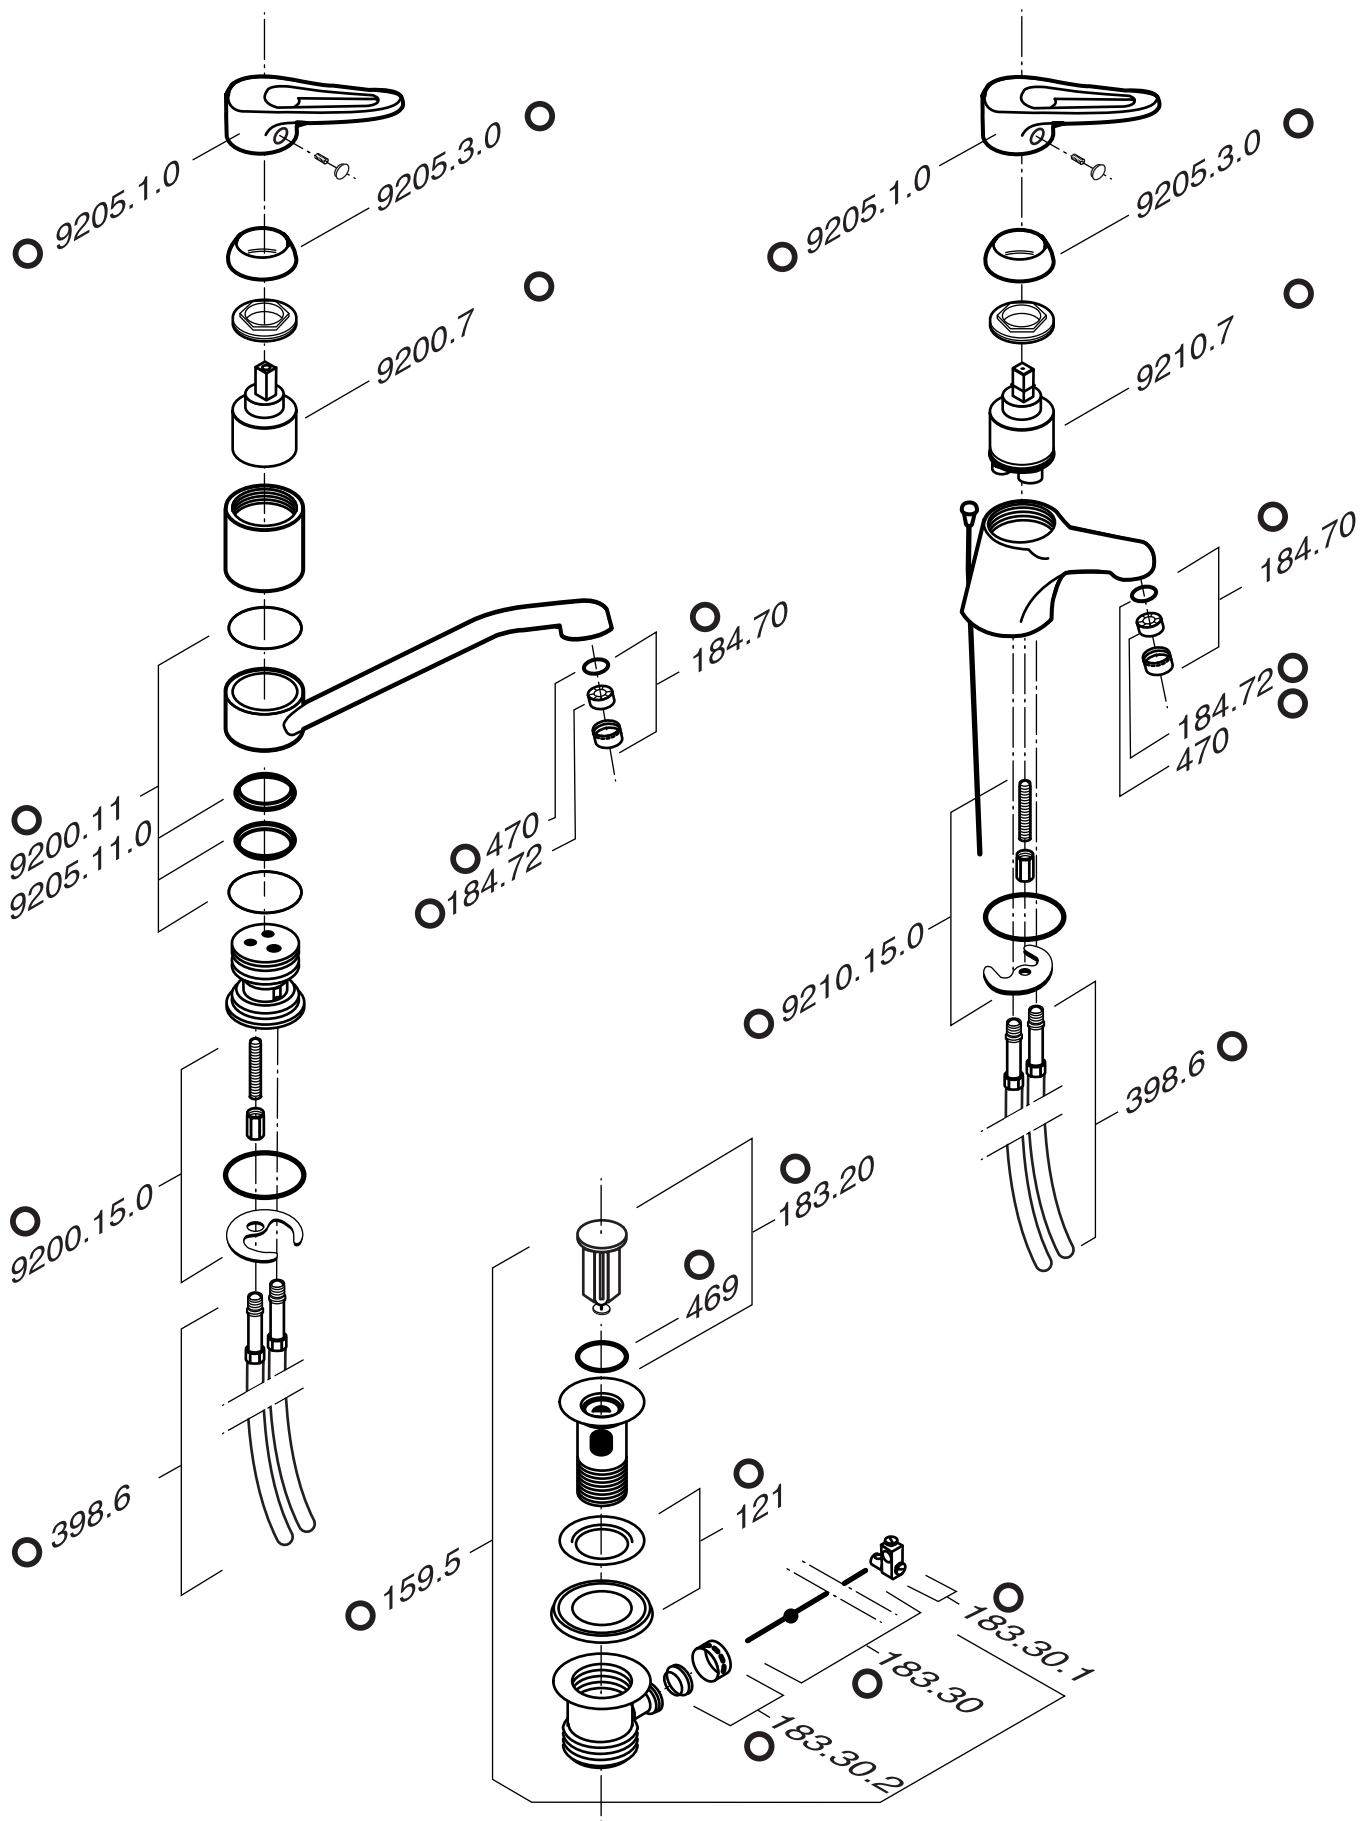

AQUA-FLEX

RESERVEDELE

○ = Varen findes her i forretningen. ○ = Bestillingsvare - leveringstid 3-7 hverdage.