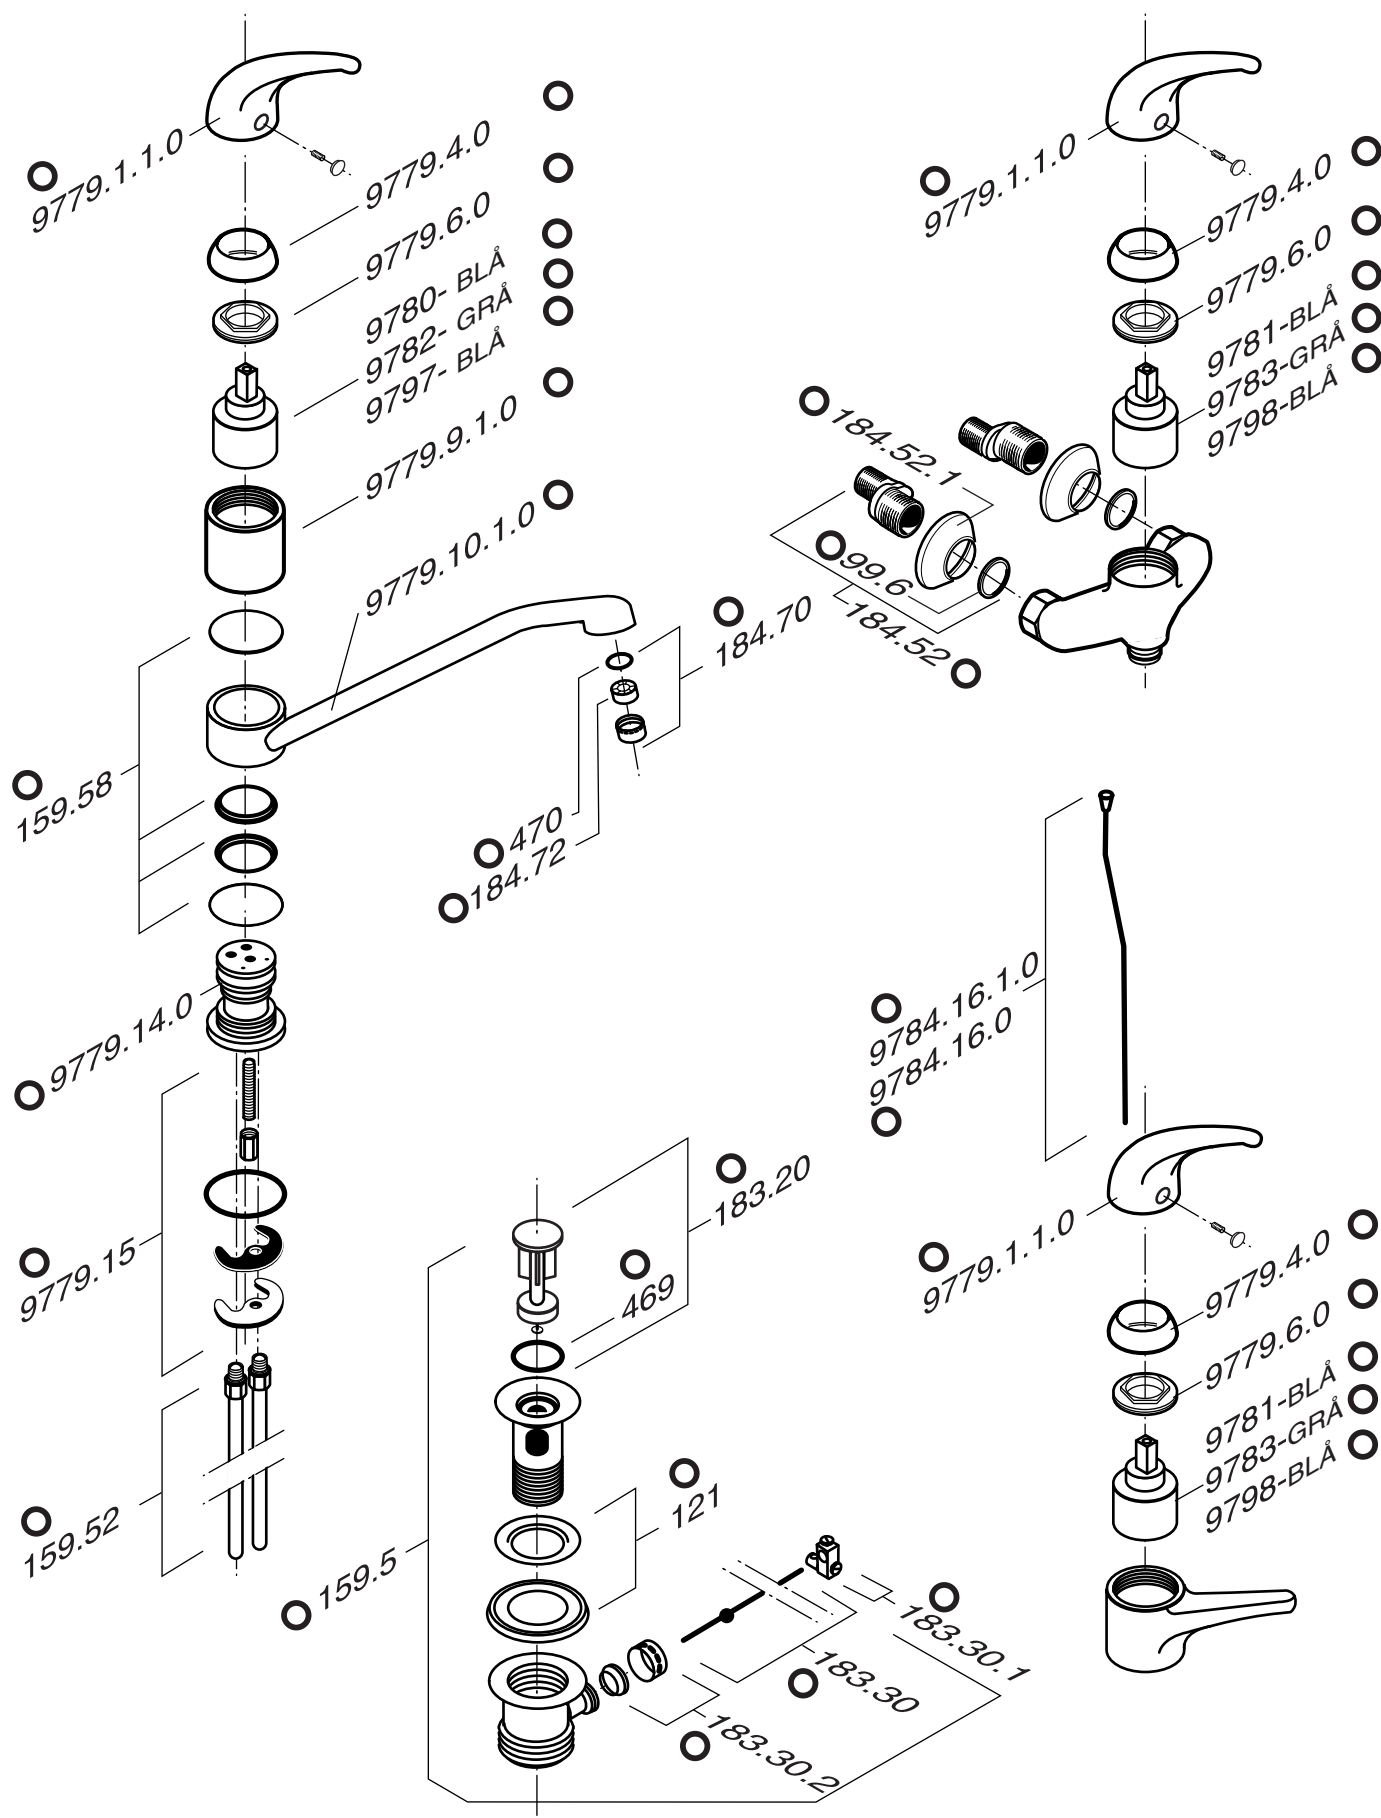

RESERVEDELE

○ = Varen findes her i forretningen. ○ = Bestillingsvare - leveringstid 3-7 hverdage.