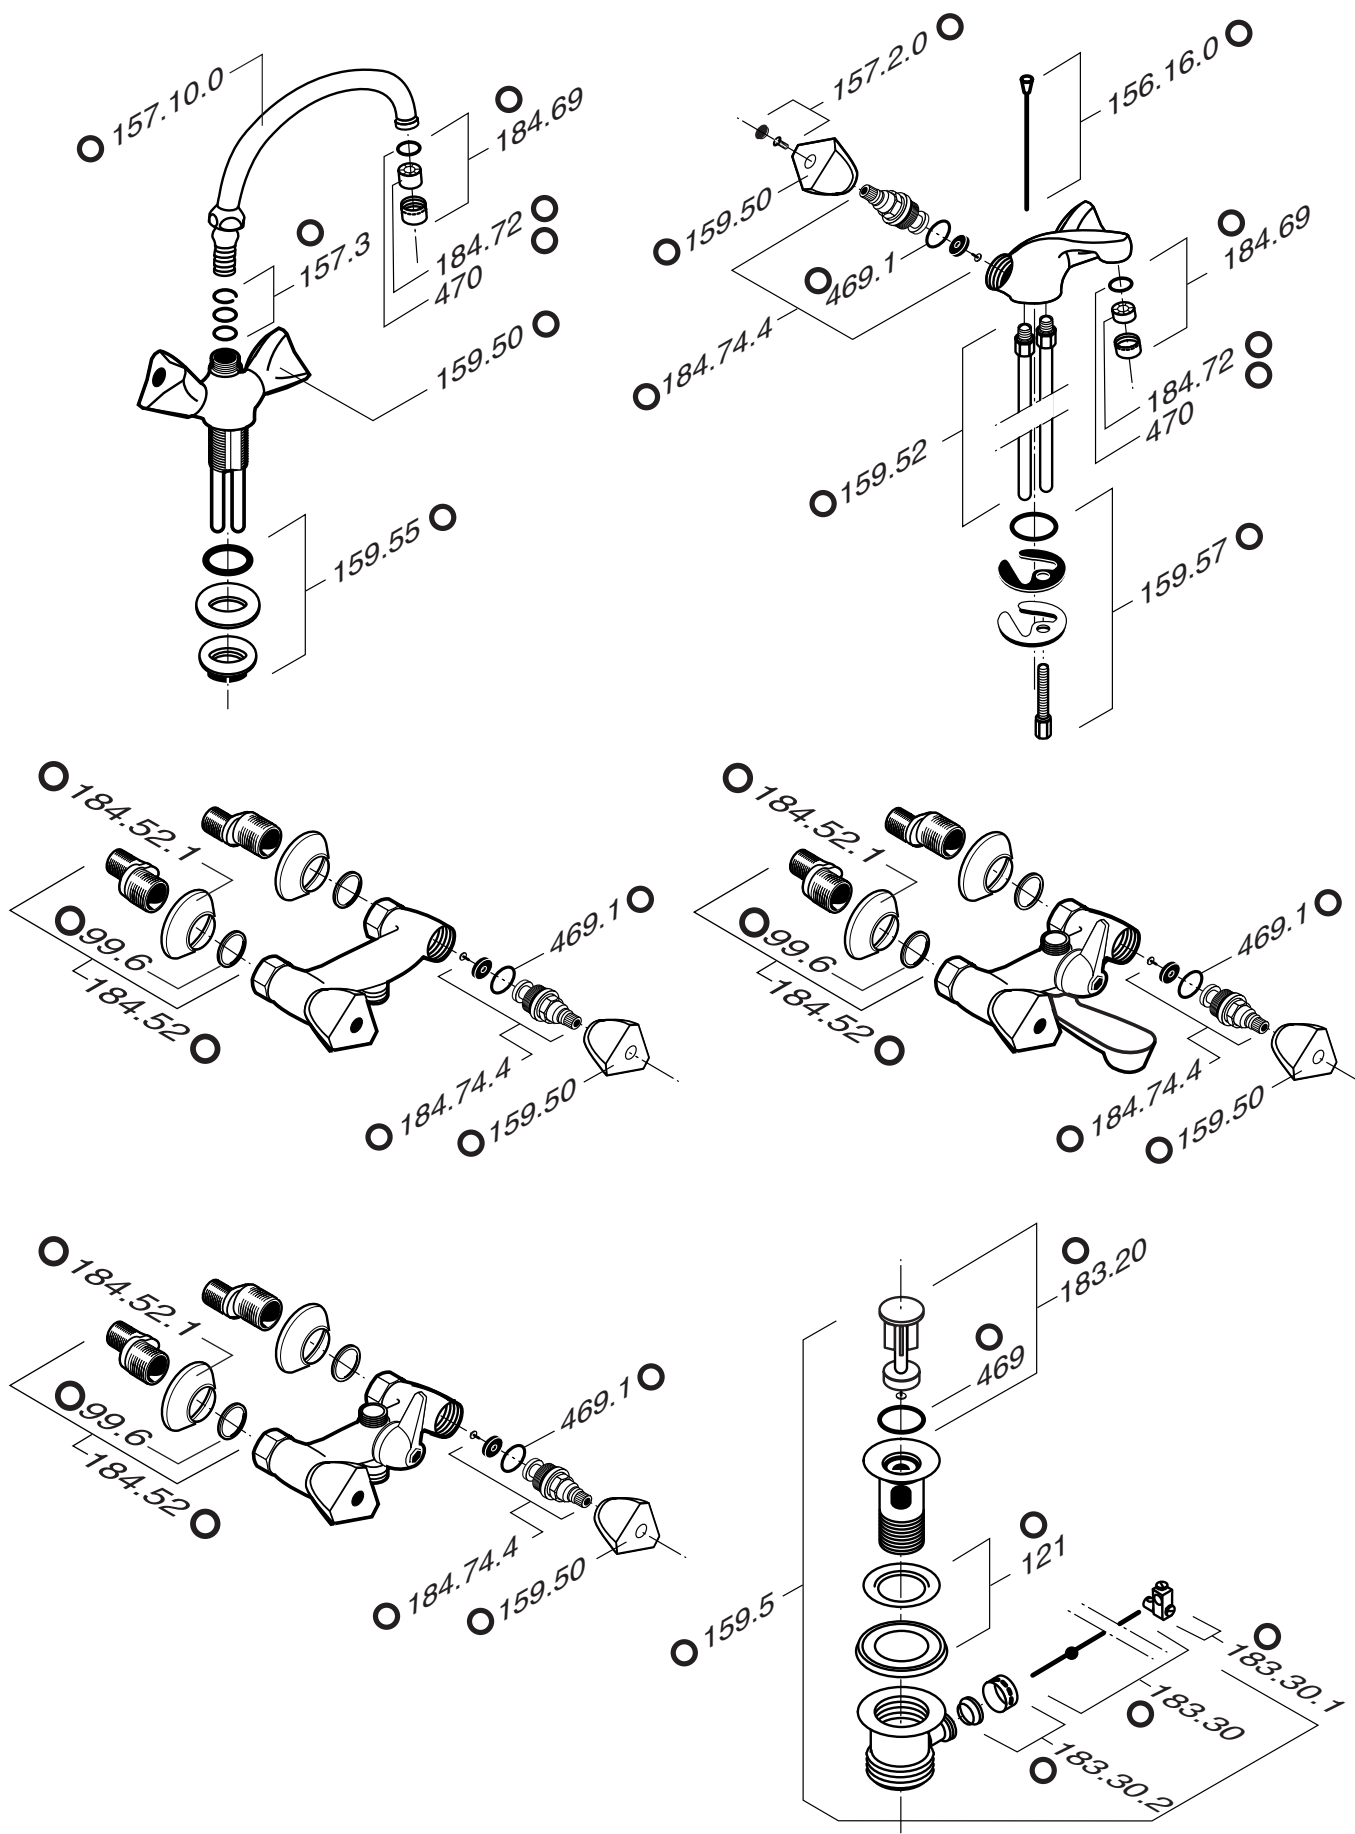

RESERVEDELE

○ = Varen findes her i forretningen. ○ = Bestillingsvare - leveringstid 3-7 hverdage.