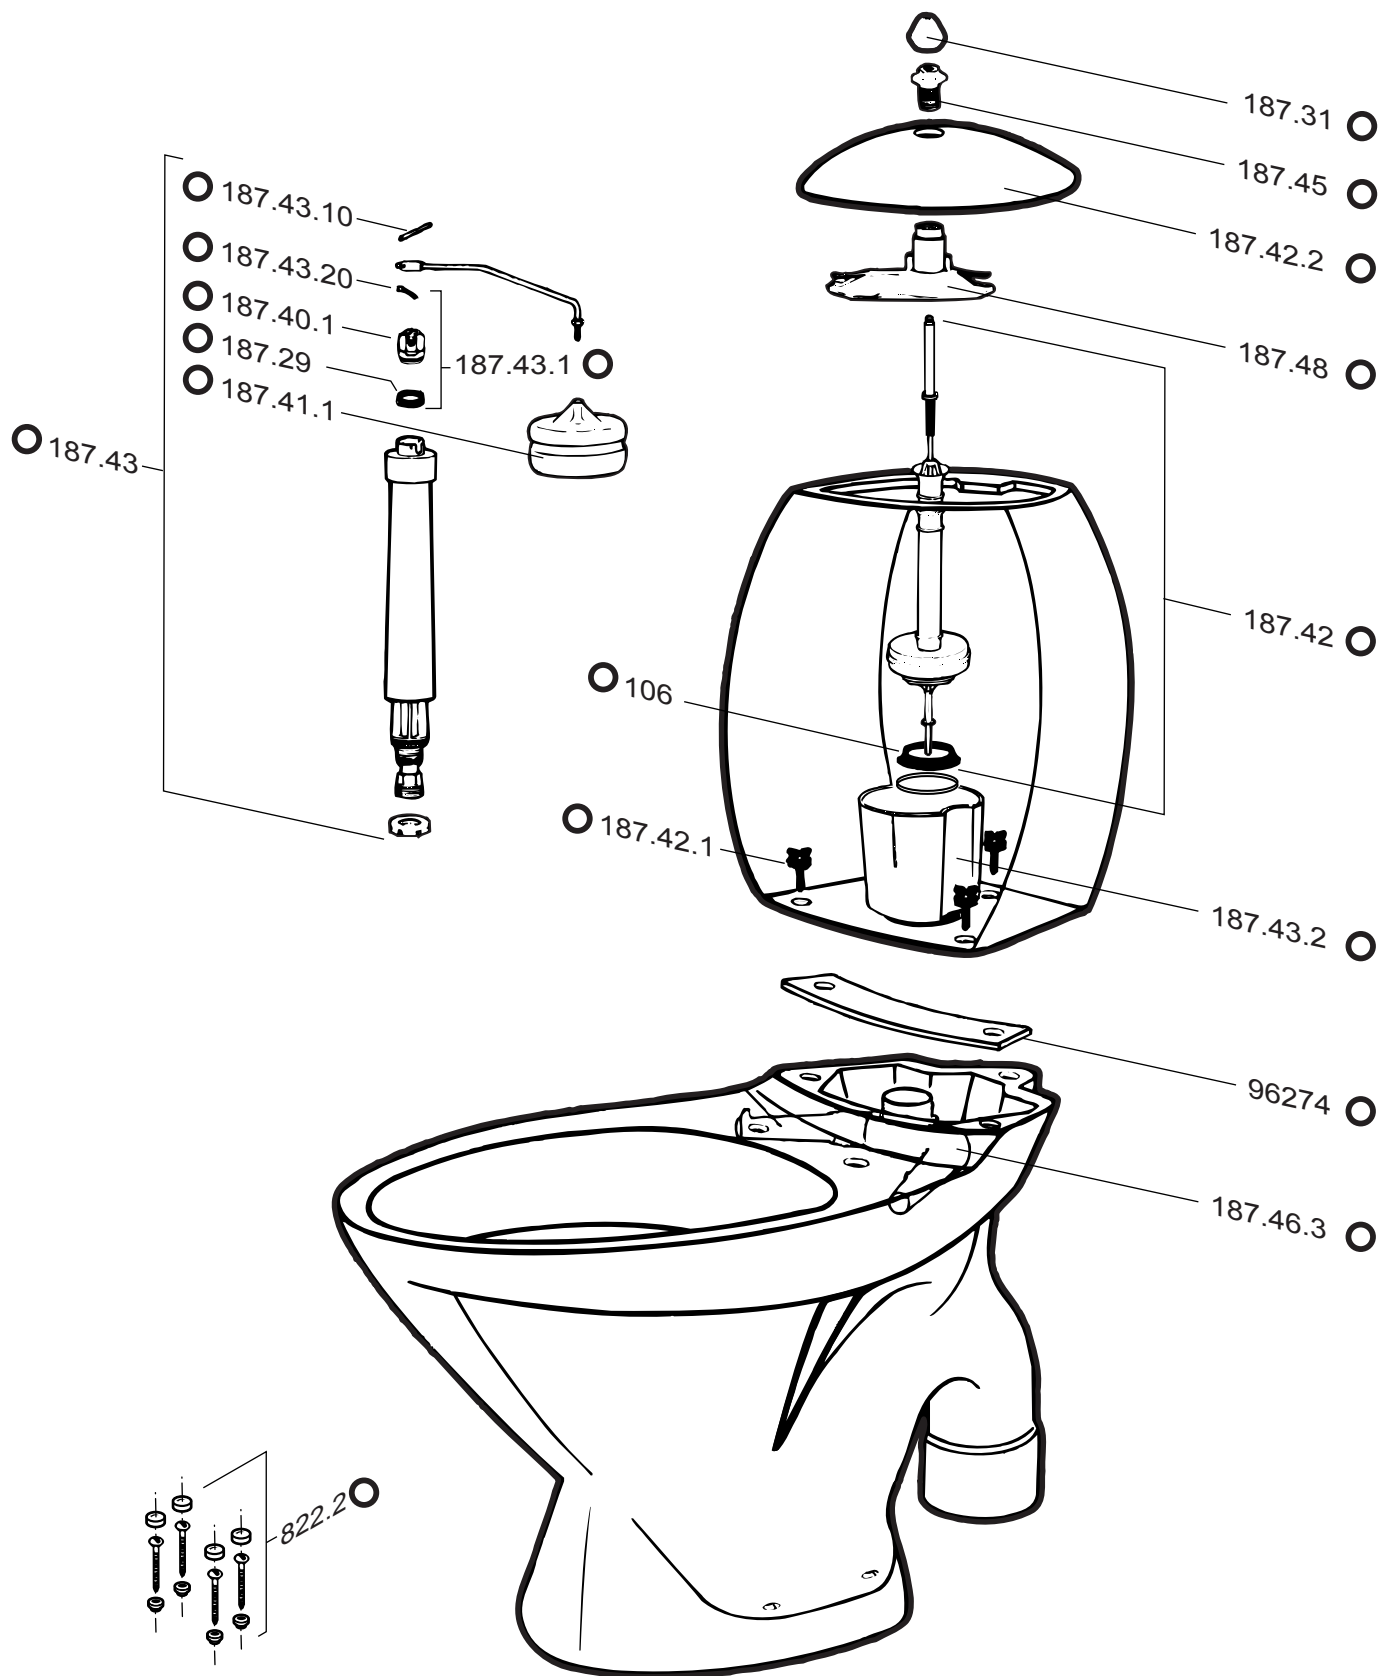

Ifö Cascade

RESERVEDELE

○ = Varen findes her i forretningen. ○ = Bestillingsvare - leveringstid 3-7 hverdage.