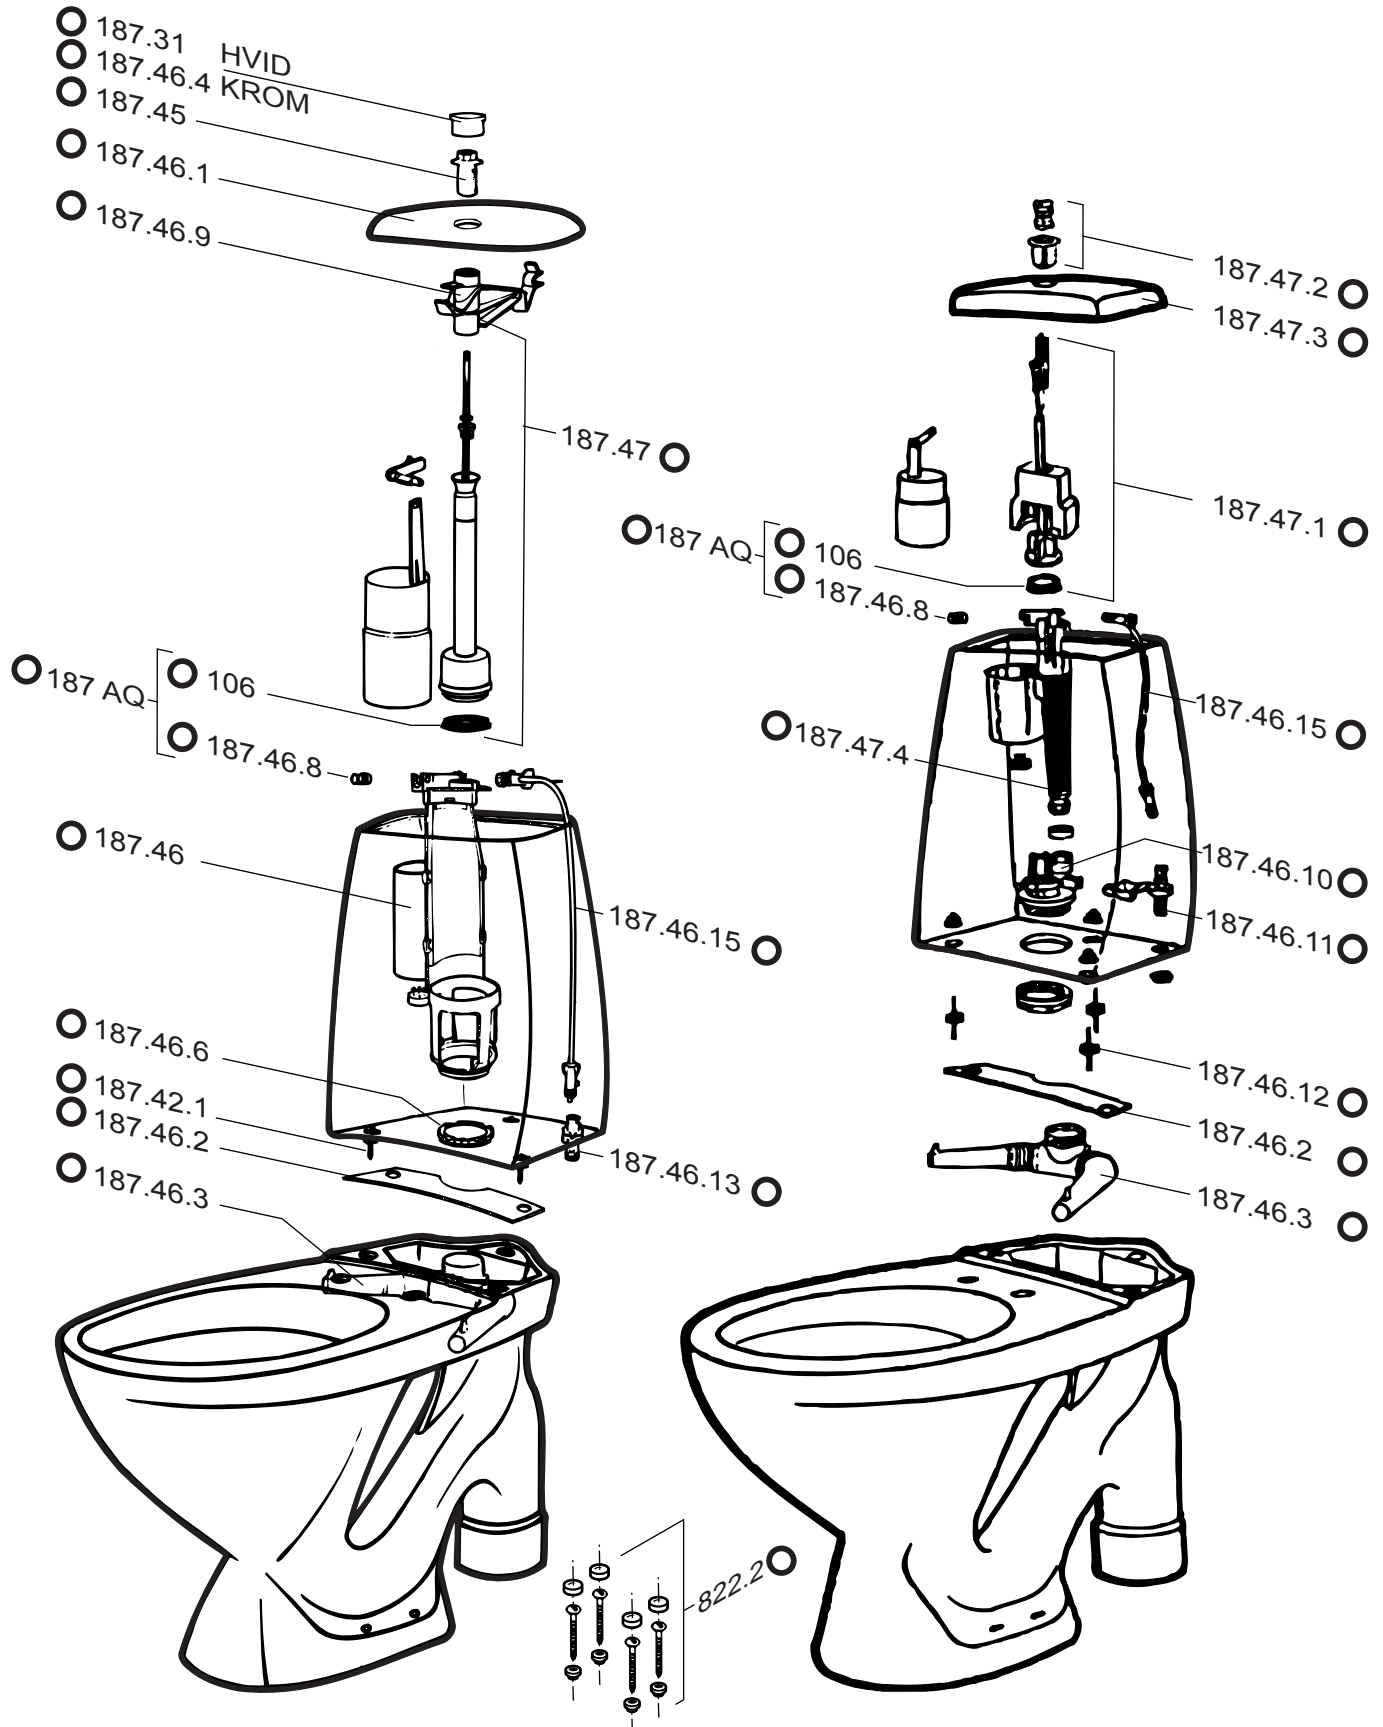

Ifö Aqua & Aqua 21

RESERVEDELE

Aqua

Aqua 21

○ = Varen findes her i forretningen. ○ = Bestillingsvare - leveringstid 3-7 hverdage.