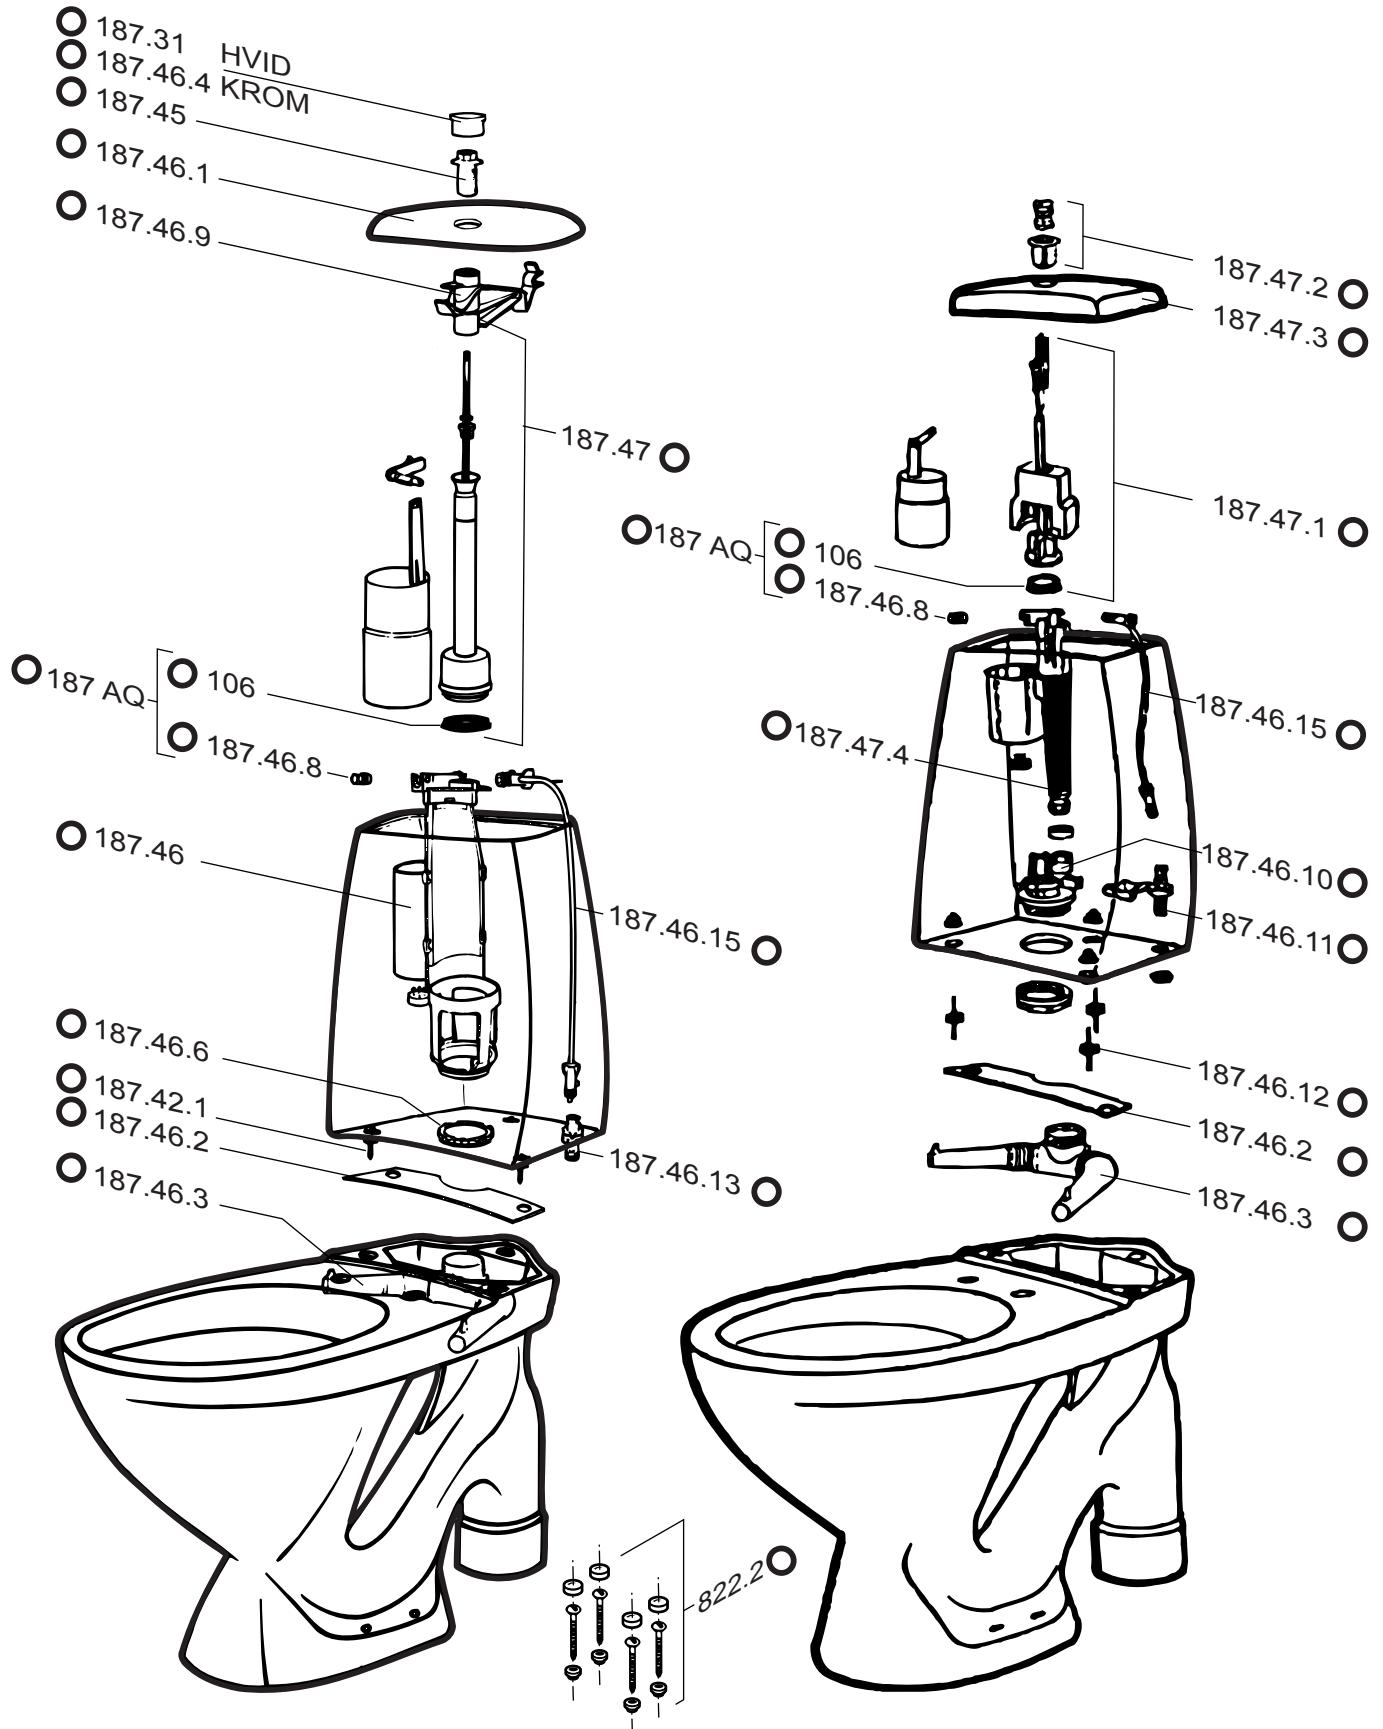

Ifö Aqua & Aqua 21

RESERVEDELE

Aqua

Aqua 21

○ = Varen findes her i forretningen. ○ = Bestillingsvare - leveringstid 3-7 hverdage.