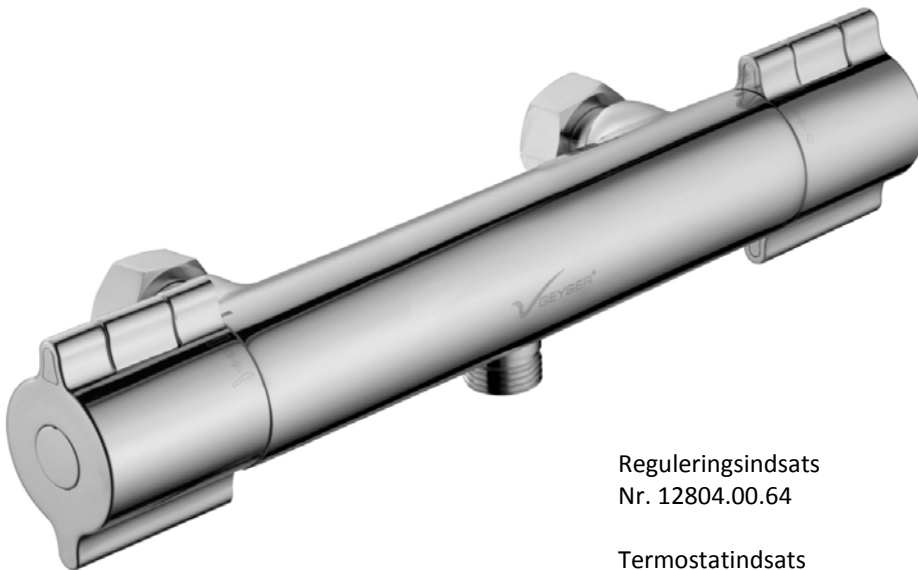

ERGO brusearmatur

Pos.nr. 40120.00

DB.nr. 1804844

Reguleringsindsats
Nr. 12804.00.64

Termostatindsats
Nr. 19300.00.4

Greb sæt ECO
Nr. 40120.00.1