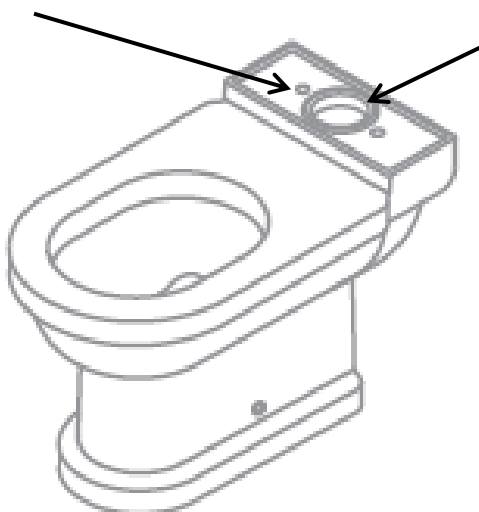

Bundudløb (komplet)
Pos.nr. 3A16302.

Bundudløbspakning
Pos.nr. 304017.

Cisternebolt
Pos.nr. 3A99306.

Cisterne pakning
Pos.nr. 304013.