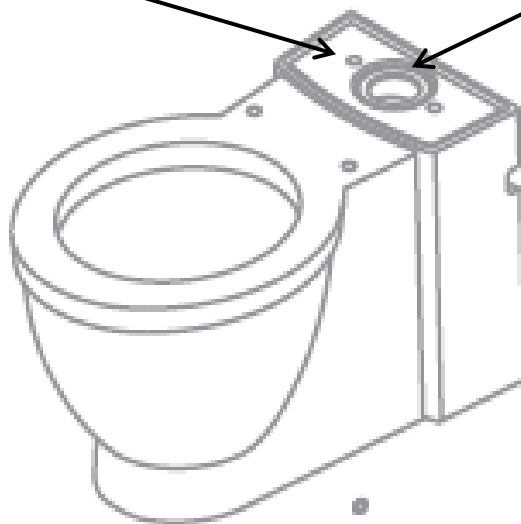

Sanidusa Toilet - Nau  
Pos.nr. 9558423

Reparationsset f/Indløbsventil  
Pos.nr. 304019.

Indløbsventil 1/2" (komplet)  
Pos.nr. 3A06301.  
Indløbsventil 3/8" (komplet)  
Pos.nr. 3A13303.

Trykknop  
Pos.nr. 306011.

Bundudløb (komplet)  
Pos.nr. 3A16302.

Bundudløbspakning  
Pos.nr. 304017.

Cisternebolt  
Pos.nr. 3A99306.

Cisterne pakning  
Pos.nr. 304013.

Toiletsæde  
Pos.nr. 2061100.

Sanidusa Toilet - Vintage  
Pos.nr. 9599138

Reparationsset f/Indløbsventil  
Pos.nr. 304019.

Indløbsventil 1/2" (komplet)  
Pos.nr. 3A06301.  
Indløbsventil 3/8" (komplet)  
Pos.nr. 3A13303.

Trykknop  
Pos.nr. 306011.

Bundudløb (komplet)  
Pos.nr. 3A16302.