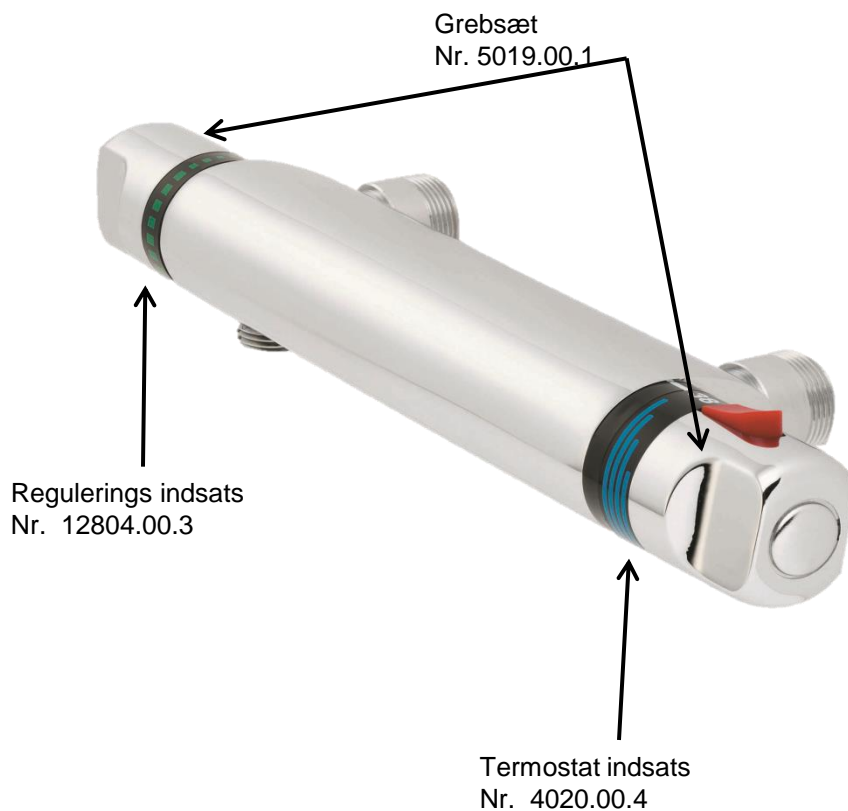

SOLO

Pos.nr. 6000.00

DB. nr. 5086587

Produceret efter dec. 2009

Produceret før dec. 2009

Regulerings indsats Nr. 5012.00.7

Termostat indsats Nr. 5006.00.8

SOLO LUX – 160 CC

Pos.nr. 6001.00

DB. nr. 9554746

Produceret efter dec. 2009

Produceret før dec. 2009

Regulerings indsats

Nr. 4020.00.5

Termostat indsats

Nr. 4020.00.8