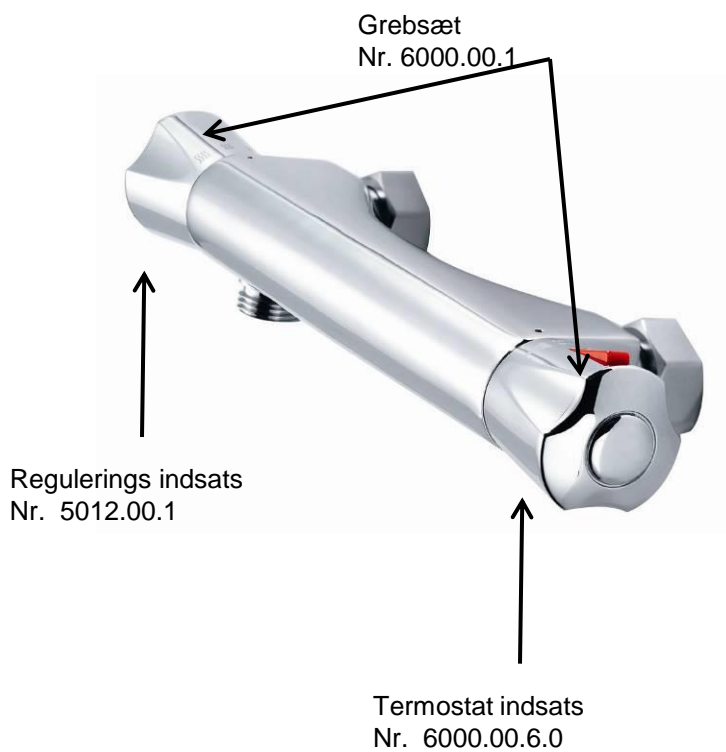

SOLO

Pos.nr. 6000.00

DB. nr. 5086587

Produceret efter dec. 2009

Produceret før dec. 2009

Regulerings indsats Nr. 5012.00.7

Termostat indsats Nr. 5006.00.8

SOLO LUX – 160 CC