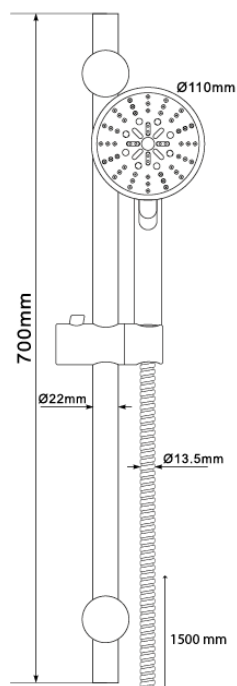

Produktblad nr. 19254.00

2023.01

TARGET® Flex Jet brusestangsæt, krom

Info: Bruser Ø110 med rubber clean gummisier, 5 jet/strålefunktion, flexi metal bruseslange, stang 700 mm og vægbeslag med justerbart topbeslag.

Vandstrøm: 10 l pr. minut ved 3 bar vandtryk

Montering: På væg

Tilbehør: Skruer og plugs for montering.

Materiale: Metal, ABS, silikone, gummi og plast.

Garanti: Der ydes 3 års garanti mod fabrikationsfejl.