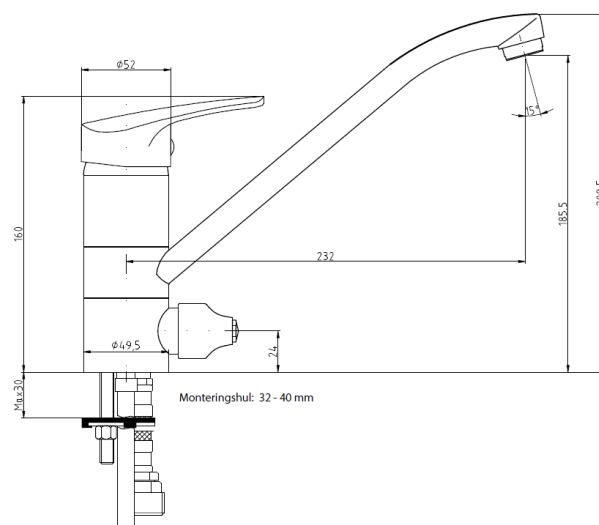

Produktblad nr. 40173.00

2022.04

GEYSER® Rex med omskifter blandearmatur til køkkenvask

Krom

Betingelser for montering og brug: Anvendelse af armaturet i bygninger, der er omfattet af bygningsreglementets bestemmelser om lydforhold, vandtryk/vandstrøm kan ske i henhold til de retningslinjer, der er angivet i DS 439 norm for vandinstallationer.

1. Betjening: 1 greb for vandstrøm og blanding af koldt og varmt vand
   Montering: På bordplade. Tilgang nedefra gennem 2 stk. Kombi Flex® slanger
   Udløb: Svingbar udløbstud med luftindblander.
   Omskifteren for udløb til f.eks. opvaskemaskine.
   Støjgruppe: Gruppe 2
   Trykgruppe: Gruppe 300 kPa (Tryktabet over armaturet ved den forudsatte vandstrøm er mellem 150 og 300 kPa)
   (1 kPa = 0,01 bar = 0,1 mVs)
   Vandstrøm: 9 liter/min v. 3 bar med water saver.
   Materiale: Messing
   Regulering: Vandstrøm: keramisk indsats
   Test: DS/EN817

Godkendelse: SINTEF PS1819

Tilbehør: 2 stk. M10x3/8" Kombi Flex® slanger længde 35 cm
Monteringshul: min. 34 – max. 40 mm

Garanti: 5 år mod dryp og fabrikationsfejl.

Udenfor garanti: Manglende vedligeholdelse, fejlansvendelse, fejlmontering, frostskafer, skader efter tilkalkning