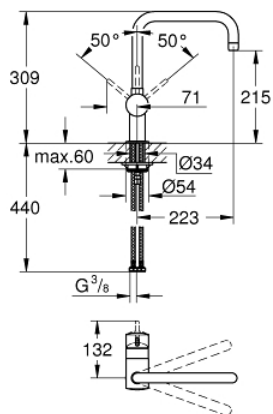

32 453 000 FLAIR KØKKENARMATUR

PRODUKTBESKRIVELSE

- Farve: Krom
- Ethulsmontage
- U-tud
- GROHE SilkMove 46mm keramisk patron
- GROHE Long-Life Shine-krombelægning
- justerbar volumenbegrænser
- svingtud med vandbegrænser
- mousseur
- Fleksible tilslutningsslanger 3/8"
- GROHE FastFixation installationssystem til hurtig montage

32 453 000 FLAIR KØKKENARMATUR

RESERVEDELE , oktober 2016 – now

- 1: Greb (Bestillingsnummer 46015000)
- 2: Kappe (Bestillingsnummer 46025000)
- 3: Patron (Bestillingsnummer 46048000)
- 4: Udløb (Bestillingsnummer 13096000)
- 4.1: O-ring Ø 13,5 x Ø 2,75 til svingtud (Bestillingsnummer 0128500M)
- 4.2: Låsering (Bestillingsnummer 0485300M)
- 4.3: Perlator (Bestillingsnummer 13928000)
- 5: Monteringsset til Zedra / Minta (Bestillingsnummer 46249000)
- 6: Montagenøgle til håndvask-, bidet - og batterier (Bestillingsnummer 19017000)*
- 7: Temperaturbegrænser (Bestillingsnummer 46375000)*