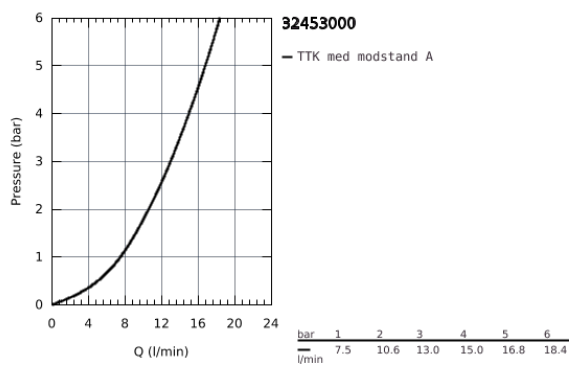

32 453 000 FLAIR KØKKENARMATUR

PRODUKTBESKRIVELSE

- Farve: Krom
- Ethulsmontage
- U-tud
- GROHE SilkMove 46mm keramisk patron
- GROHE Long-Life Shine-krombelægning
- justerbar volumenbegrænser
- svingtud med vandbegrænser
- mousseur
- Fleksible tilslutningsslanger 3/8"
- GROHE FastFixation installationssystem til hurtig montage