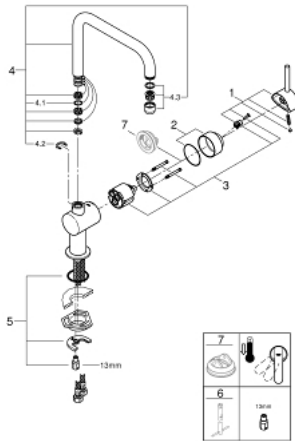

32 453 000 FLAIR KØKKENARMATUR

PRODUKTBESKRIVELSE

- Farve: Krom
- Ethulsmontage
- U-tud
- GROHE SilkMove 46mm keramisk patron
- GROHE Long-Life Shine-krombelægning
- justerbar volumenbegrænser
- svingtud med vandbegrænser
- mousseur
- Fleksible tilslutningsslanger 3/8"
- GROHE FastFixation installationssystem til hurtig montage

32 453 000 FLAIR KØKKENARMATUR

RESERVEDELE , oktober 2016 – now

- 1: Greb (Bestillingsnummer 46015000)
- 2: Kappe (Bestillingsnummer 46025000)
- 3: Patron (Bestillingsnummer 46048000)
- 4: Udløb (Bestillingsnummer 13096000)
- 4.1: O-ring Ø 13,5 x Ø 2,75 til svingtud (Bestillingsnummer 0128500M)
- 4.2: Låsering (Bestillingsnummer 0485300M)
- 4.3: Perlator (Bestillingsnummer 13928000)
- 5: Monteringsset til Zedra / Minta (Bestillingsnummer 46249000)
- 6: Montagenøgle til håndvask-, bidet - og batterier (Bestillingsnummer 19017000)*
- 7: Temperaturbegrænser (Bestillingsnummer 46375000)*