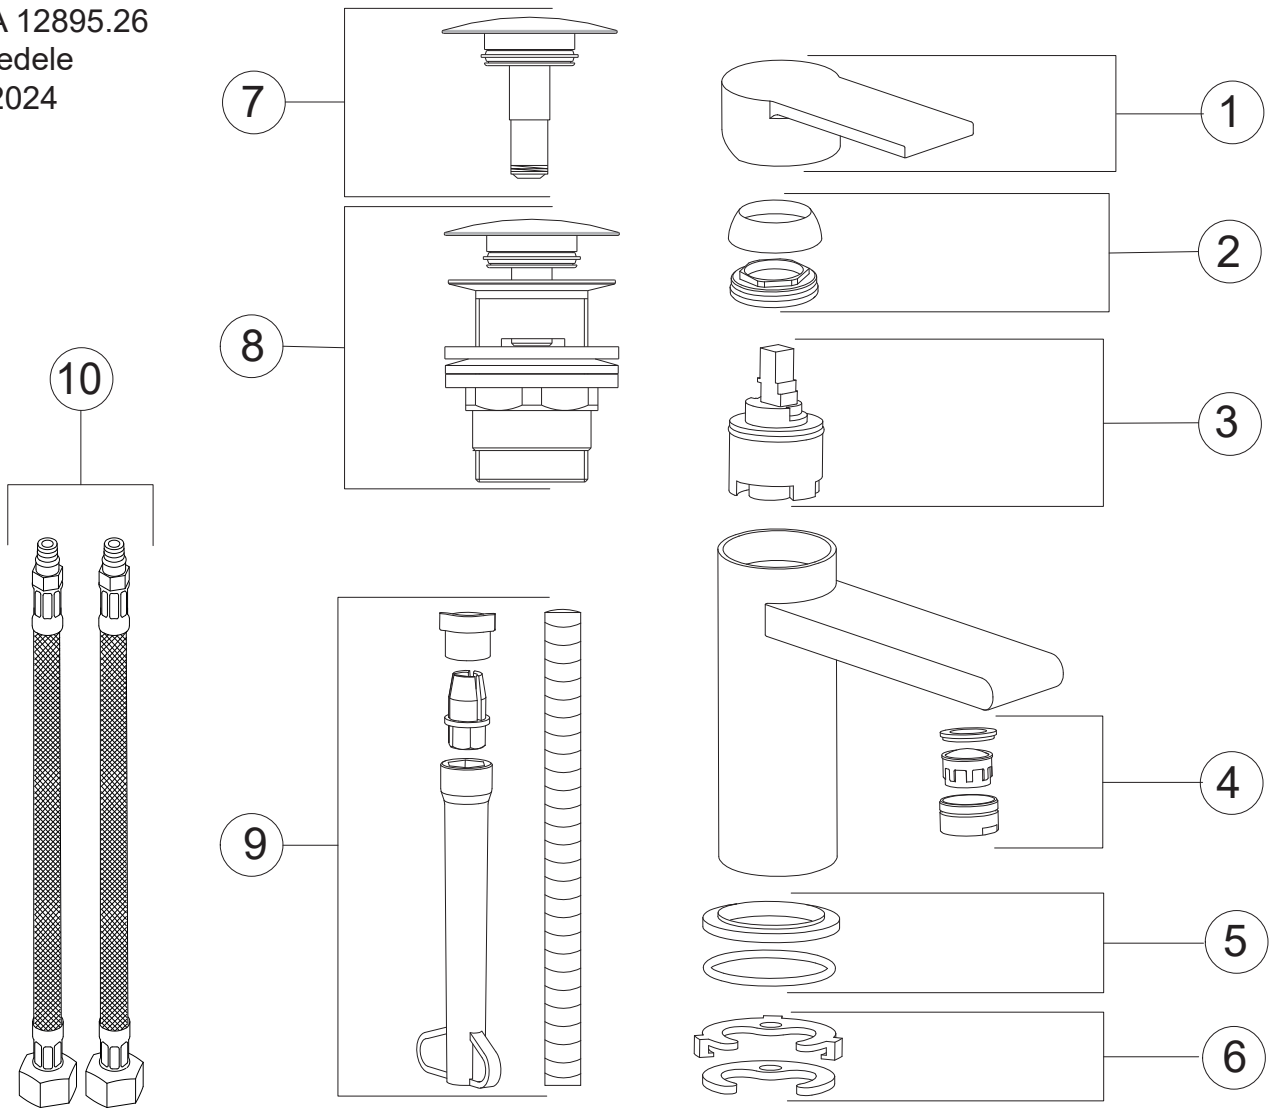

ADORA 12895.26  
 Reservedele  
 18-06-2024

| Part | No         | DK                     | Part | No          | DK                       |
|------|------------|------------------------|------|-------------|--------------------------|
| 1    | 12895.26.2 | Greb sort              | 6    | 18001.00.16 | Halvmåne m. pakning      |
| 2    | 12895.26.3 | Møtrik + kapsel sort   | 7    | 12812.00.26 | Prop til bundventil sort |
| 3    | 11.0       | Keramisk indsats       | 8    | 159.1.26    | Bundventil komplet sort  |
| 4    | 12807.26.1 | Luftblander M24.1 sort | 9    | 18011.00.85 | Quick Fix sæt 85         |
| 5    | 12895.26.6 | Bordroset sort         | 10   | 12813.00.5  | Kombiflex slange         |