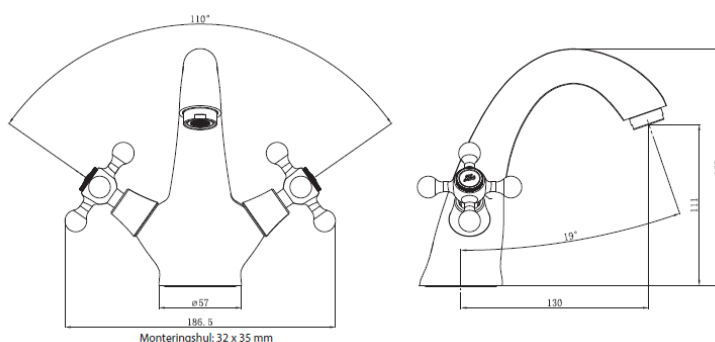

Produktblad nr. 40135.0040

2023.09

GEYSER® Magnolia blandearmatur til håndvask

Krom og gyldne dele.

Betingelser for montering og brug: Anvendelse af armaturet i bygninger, der er omfattet af bygningsreglementets bestemmelser om lydforhold, vandtryk/vandstrøm kan ske i henhold til de retningslinjer, der er angivet i DS 439 norm for vandinstallationer.

Betjening:	2 greb for koldt og varmt vand
Montering:	På bordplade. Tilgang for vand gennem 2 stk. Kombi Flex® slanger
Udløb:	Fast udløbstud med luftindblander
Støjgruppe:	Gruppe 2
Trykgruppe:	Gruppe 150 kPa (Tryktabet over armaturet ved den forudsatte vandstrøm er mellem 50 og 150 kPa) (1 kPa = 0,01 bar = 0,1 mVs)
Vandstrøm:	6 liter/min v. 3 bar med water saver.
Materiale:	Messing
Regulering:	Vandstrøm: Blødt lukkende indsats.
Test:	DS/EN200

Godkendelse: Godkendt til drikkevand, GDV 04/00105

Tilbehør: Gyldne dele til greb og luftblander, 2 stk. M10x3/8" Kombi Flex® slanger længde 35 cm
Monteringshul: min.32 – max.35 mm.

Tilkøb: Bundventil. Armaturet er forberedt til evt. montage of løft-op arm til bundventil.

Garanti: 5 år mod dryp og fabrikationsfejl.

Udenfor garanti: Manglende vedligeholdelse, fejlanvendelse, fejlmontering, frostskaeder, skader efter tilkalkning