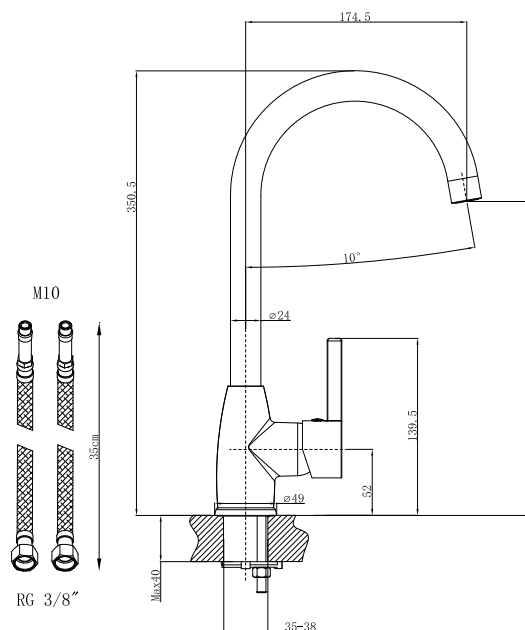

Produktblad nr. 4012.41

2021.07

GEYSER® Mini armatur til køkkenvask

Gold

Anvendelse af armaturet i bygninger, der er omfattet af bygningsreglementets bestemmelser om lydforhold, vandtryk/vandstrøm kan ske i henhold til de retningslinjer, der angivet i DS 439 norm for vandinstallationer.

- Betjening: 1 greb for vandstrøm og blanding af koldt og varmt vand
Montering: På bordplade. Tilgang nedefra gennem 10 mm Kombi Flex® slanger
Udløb: Svingbar udløbstud med luftindblander
Støjgruppe: Gruppe 2
Trykgruppe: Gruppe 300 kPa (Tryktabet over armaturet ved den forudsatte vandstrøm er mellem 150-300 kPa) (1 kPa = 0,01 bar = 0,1 mVs)
Vandstrøm: 9 liter/min v. 3 bar med water saver.
Materiale: Messing
Regulering: Vandstrøm: keramisk indsats.
Test: DS/EN817

Godkendelse: Godkendt til drikkevand , GDV 04/00173

Tilbehør: 2 stk. 10 mm Kombi Flex® slanger
Monteringshul: min. 35 – max. 38 mm.

Garanti: 5 år mod dryp og fabrikationsfejl.

Udenfor garanti: Manglende vedligeholdelse, fejlanvendelse, fejlmontering, frostskeer, skader efter tilkalkning.