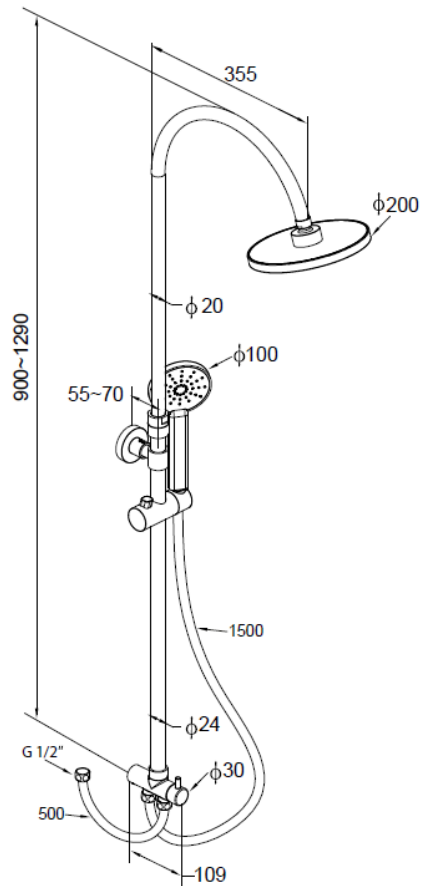

Produktblad nr. 12889.00

2023.05

ADORA® Lavantem U brusestangsæt 1 spray med omskifter, krom

Mål:	Hovedbruser Ø200 mm, håndbruser Ø100 mm, stang 900/1290 x Ø20/24 mm og slange 1,5 m og 0,5 m
Vandstrøm:	Hovedbruser 11 l pr. min. ved 3 bar vandtryk
Vandspare:	Besparelse op til 45%
Montering:	På væg - bemærk topbeslag er justerbar.
Materiale:	Håndbruser ABS og silikone, bruseslange plast med krom anti-twist omløber, vægholder ABS og stang poleret rustfrit stål.
Tilbehør:	skruer og plugs for montering