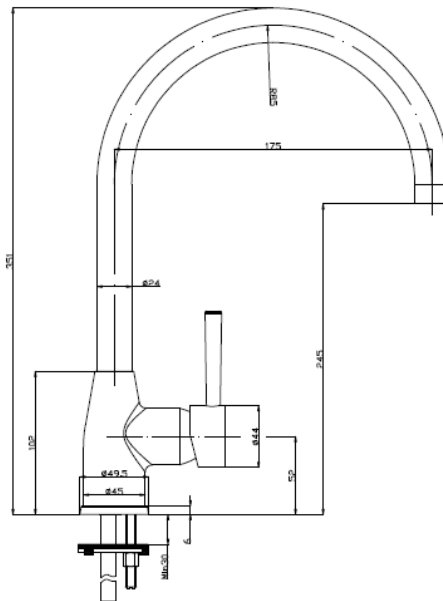

Produktblad nr. 4010.00

2021.07

GEYSER® Minimal blandearmatur til køkkenvask

Krom

Anvendelse af armaturet i bygninger, der er omfattet af bygningsreglementets bestemmelser om lydforhold, vandtryk/vandstrøm kan ske i henhold til de retningslinjer, der angivet i DS 439 norm for vandinstallationer.

- Betjening: 1 greb for vandstrøm og blanding af koldt og varmt vand
Montering: På bordplade. Tilgang nedefra gennem 10 mm Kombi Flex® slanger
Udløb: Svingbar udløbstud med luftindblander
Støjgruppe: Gruppe 2
Trykgruppe: Gruppe 300 kPa (Tryktabet over armaturet ved den forudsatte vandstrøm er mellem 150-300 kPa)
(1 kPa = 0,01 bar = 0,1 mVs)
Vandstrøm: 9 liter/min v. 3 bar med water saver.
Materiale: Messing
Regulering: Vandstrøm: keramisk indsats.
Test: DS/EN817

Godkendelse: Godkendt til drikkevand, GDV 04/00173

Tilbehør: 2 stk. 10 mm Kombi Flex® slanger.
Monteringshul: min. 35 – max. 38 mm.

Garanti: 5 år mod dryp og fabrikationsfejl.

Udenfor garanti: Manglende vedligeholdelse, fejlansvendelse, fejlmontering, frostskeer, skader efter tilkalkning.