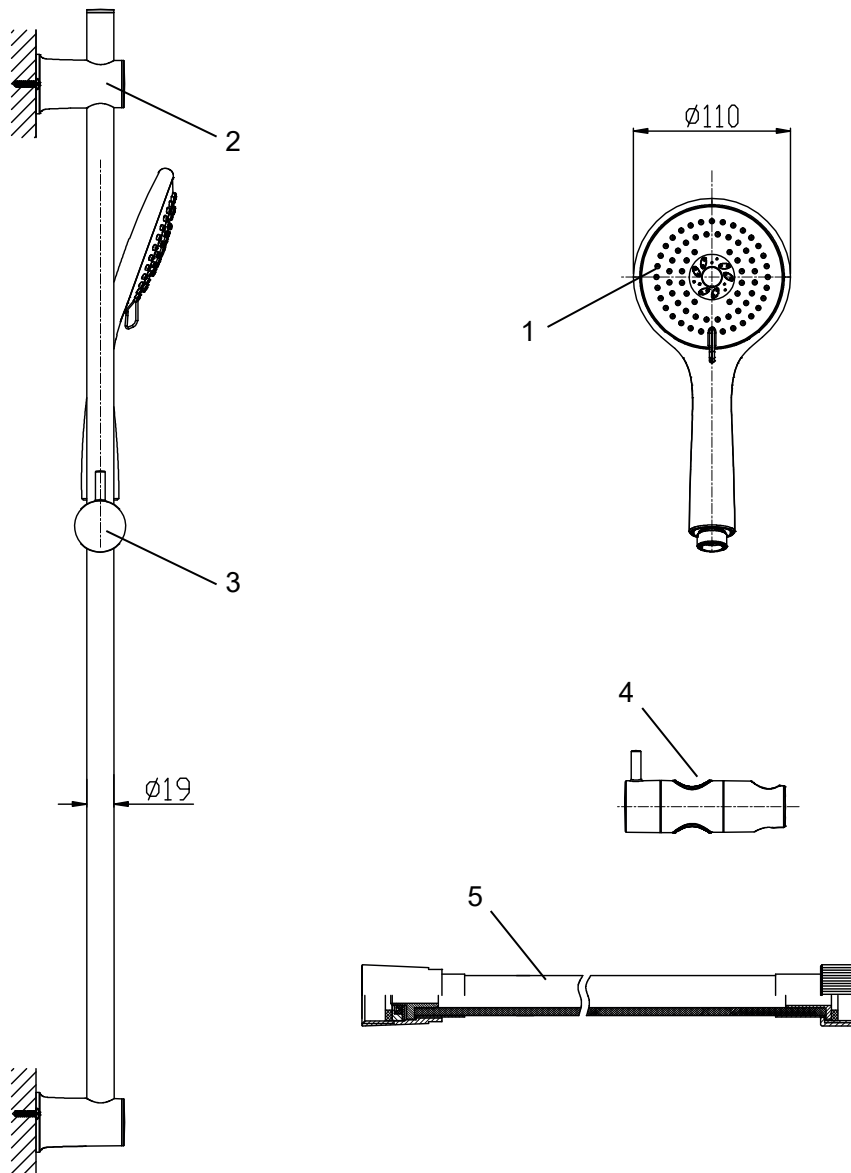

DK

Nr.: 12890.00 ADORA® Pompan 110

DB.nr.: 1678457

EAN: 5701951120032

REF.	VARENR	RESERVEDEL
1	12891.00	Bruser Ø110
2	12847.00.3.0	Vægbeslag
3	12847.00.1	Glider
4	12847.00.4.0	Indsats til glider
5	12856.42	Bruseslange 1,5m sølv