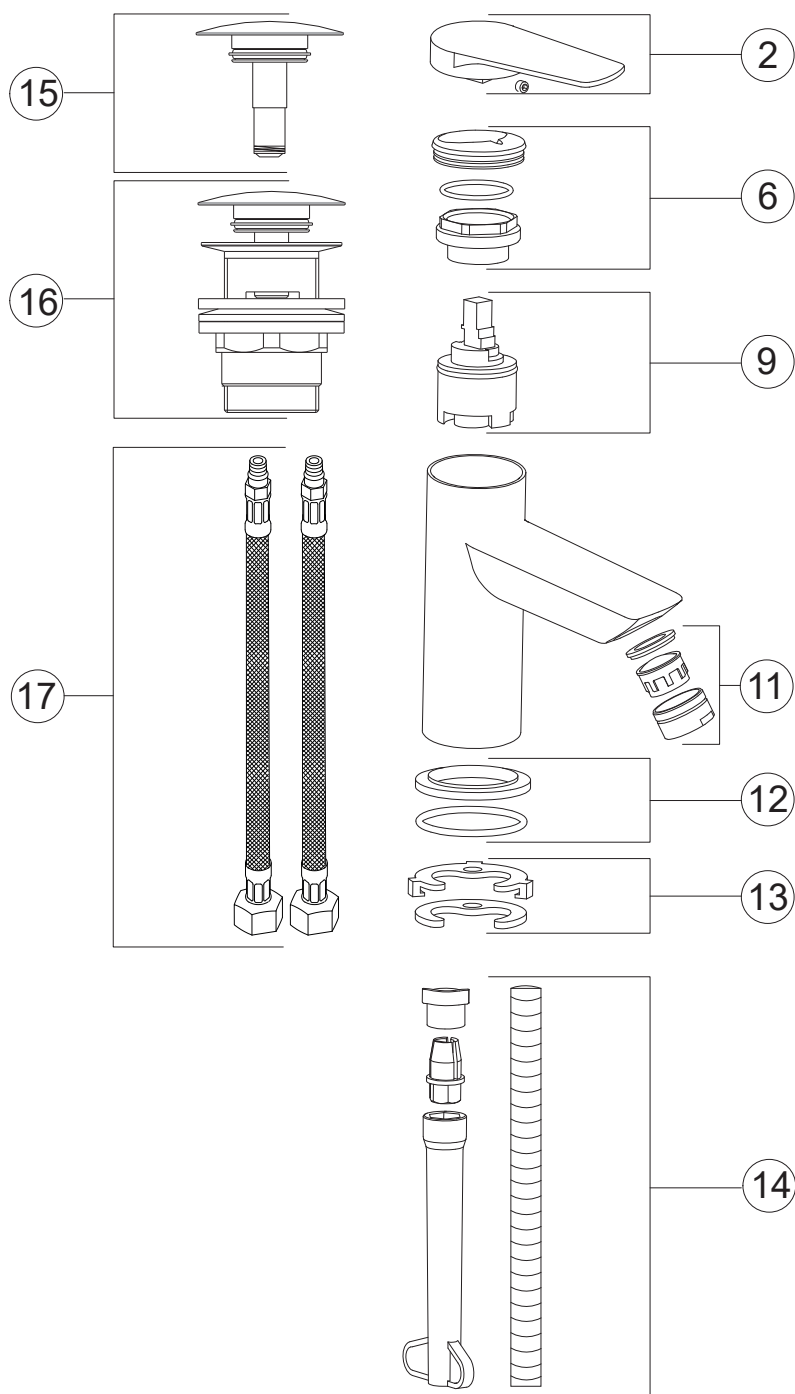

ADORA Flumina S Cold Start

18025.xx

09.07.2025

2	18011.xx.1	Greb Flumina
6	18001.xx.2	Møtrik + kapsel
9	11.2	Keramisk indsats kold-start
11	18025.xx.4	Luftblander
12	18001.xx.14	Bordroset
13	18001.00.16	Halvmåne m. pakning
14	18011.00.85	Quick Fix sæt 85
15	18050.xx.11	Prop til bundventil
16	18050.xx	Bundventil komplet
17	12813.00.5	Kombiflex slange