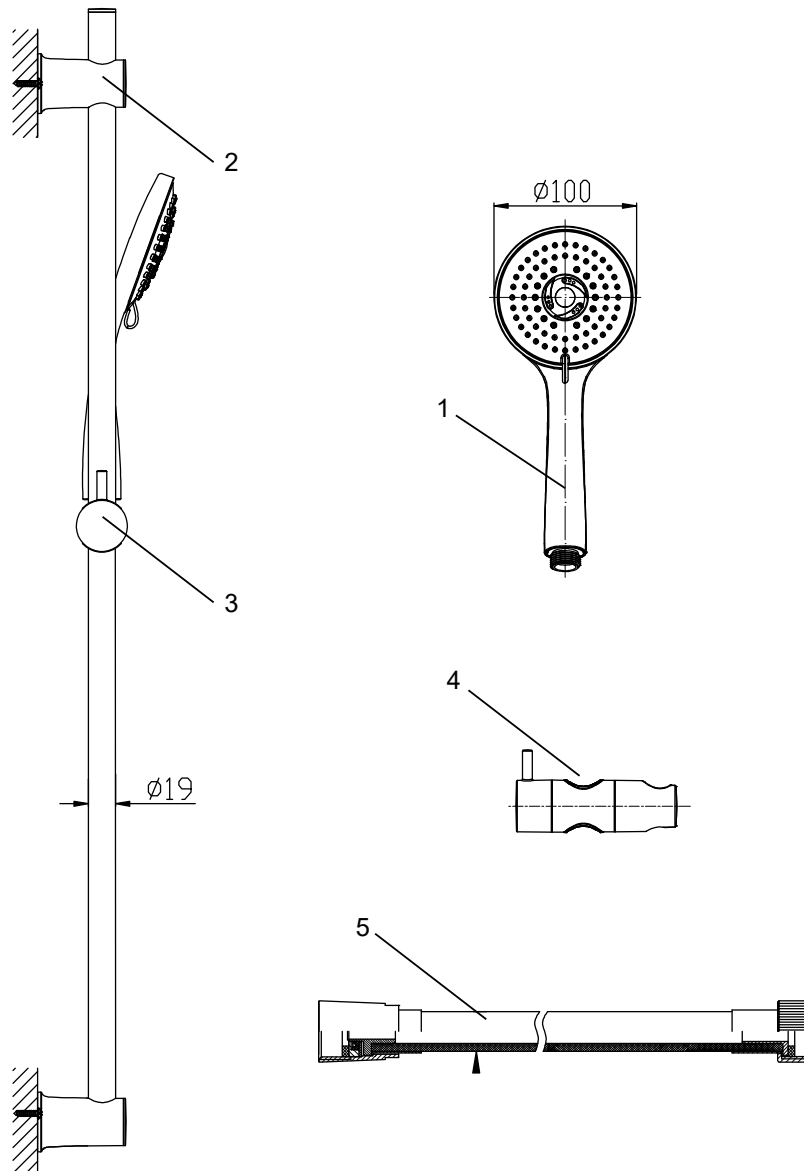

DK

Nr.: 12892.00 ADORA® Domum 100

DB.nr.: 1678551

EAN: 5701951120049

REF.	VARENØR	RESERVEDEL
1	12893.00	Bruser Ø100
2	12847.00.3.0	Vægbeslag
3	12847.00.1	Glider
4	12847.00.4.0	Indsats til glider
5	12856.42	Bruseslange 1,5m sølv