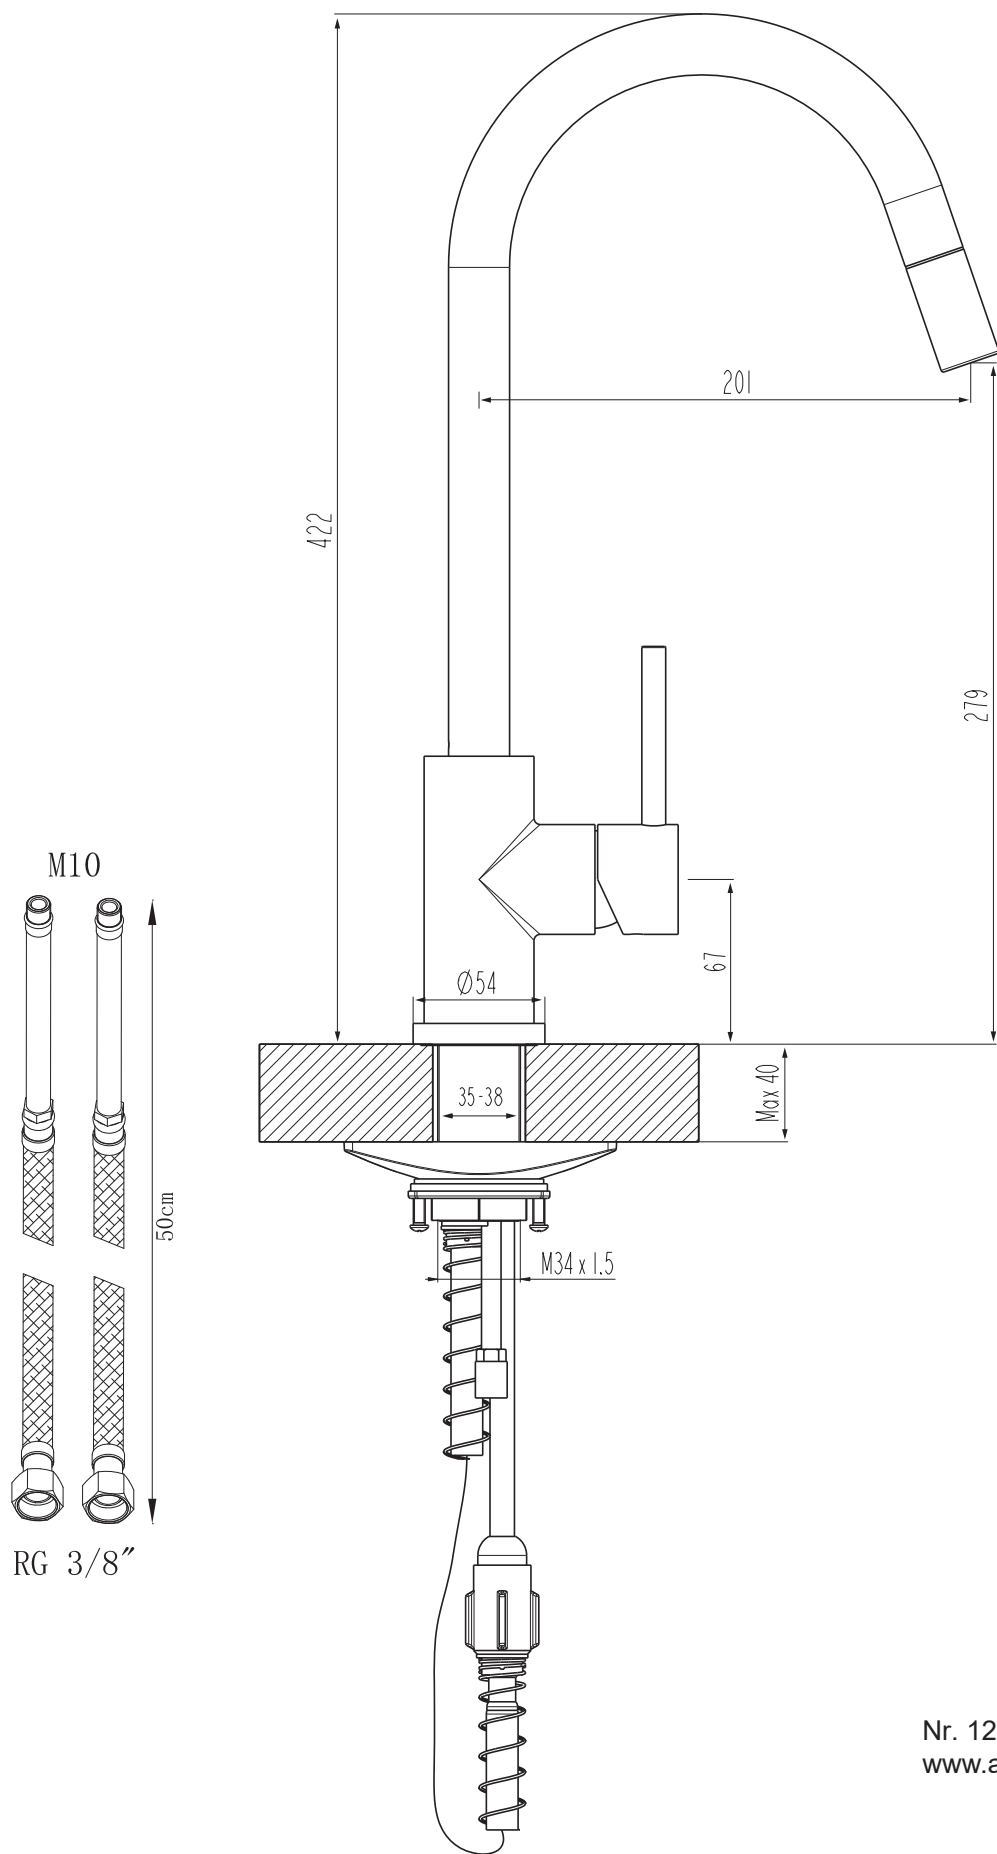

Produktblad nr. 12818.46

2022.05

ADORA® Imperia Flex U blandearmatur til køkkenvask

Rose Gold Brushed

Betingelser for montering og brug:

Anvendelse af armaturet i bygninger, der er omfattet af bygningsreglementets bestemmelser om lydforhold og vandstrøm, kan ske i henhold til de retningslinjer, der angives i DS 439 (Norm for vandinstallationer).

- Betjening:** 1 greb for vandstrøm og blanding af koldt og varmt vand
Montering: På bordplade eller i vask. Tilgang nedefra gennem 10 mm Kombi Flex® slanger
Udløb: Svingbar udløbstud med luftindblæser og udtrækslange
Støjgruppe: Gruppe 1
Trykgruppe: >300 kPa – angivelsen >300 kan ikke klassificeres i en trykgruppe, da tryktabet ved den forudsatte vandstrøm er større end 300 kPa. Ifølge DS439, er forudsætningen for at dimensionere installationen ved forenklet beregning derfor ikke opfyldt. Der må i stedet foretages en beregning af den aktuelle installation eller en aftapningsprøve for at sikre, at armaturet kan yde en tilstrækkelig vandmængde. (1 kPa = 0,01 bar = 0,1 mVs)
Vandstrøm: 8 liter pr. minut ved 3 bar vandtryk
Materiale: Messing
Regulering: Vandstrøm: keramisk indsats
Indikator: Kold: C. Varm: H.
Testnorm: DS/EN817
Godkendelse: Godkendt til drikkevand 04/00114

Mærkning: ADORA® logo

Tilbehør: 2 stk. Kombi Flex® armaturslanger 10 mm 3/8" x 500 mm.

Monteringshul: min. 35 – max. 38 mm. Tykkelse bordplade max. 40 mm

Garanti: 10 års garanti mod dryp og fabriksfejl.

Udenfor garanti: Manglende vedligeholdelse, fejlmontering, frostskafer og skader efter tilkalkning.