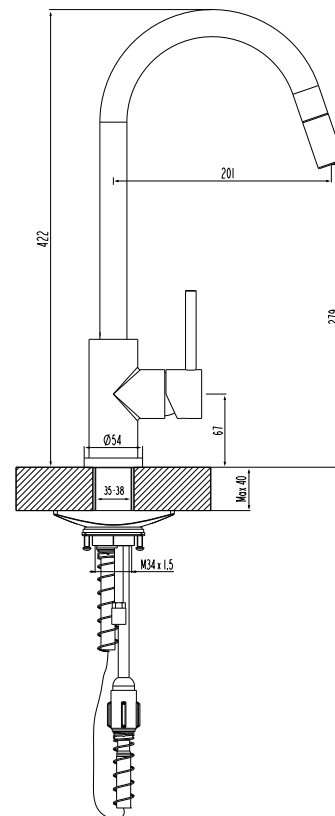

## ADORA® Imperia Flex U blandearmatur til køkkenvask, krom

Betingelser for montering og brug: Anvendelse af armaturet i bygninger, der er omfattet af bygningsreglementets bestemmelser om lydforhold og vandstrøm, kan ske i henhold til de retningslinjer der er angivet i DS 439, norm for vandinstallationer.

Installation: Det er installatørens ansvar at sikre, at installationen yder tilstrækkeligt vandtryk til produktets specifikationer.

- Betjening: 1 greb for vandstrøm og blanding af koldt og varmt vand. Med udtræksslange max. udtræk 70 cm
- Montering: På bordplade eller i vask. Tilgang nedefra gennem 2 stk. Kombi Flex® slanger
- Udløb: Svingbar udløbstud med luftindblander og udtræksslange
- Støjgruppe: Gruppe 1
- Vandstrøm: 8 liter pr. minut ved 3 bar vandtryk
- Materiale: Messing
- Regulering: Vandstrøm: keramisk indsats
- Testnorm: Testet efter DS/EN817. Testrapport bekræfter at armaturet kan installeres lovligt. Ahlsell Danmark er garant for testrapporten. Produktet er underlagt produktionskontrol hos fabrikanten
- Godkendelse: Godkendt til drikkevand 04/00114