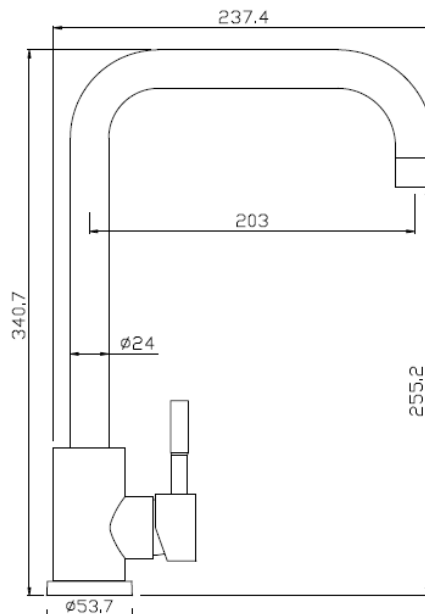

Produktblad nr. 40202.26

2022.04

GEYSER® Bravo L blandearmatur til køkkenvask

Rustfritstål, Sort

Anvendelse af armaturet i bygninger, der er omfattet af bygningsreglementets bestemmelser om lydforhold, vandtryk/vandstrømkan ske i henhold til de retningslinjer, der angivet i DS 439 norm for vandinstallationer.

1. Betjening: 1 greb for vandstrøm og blanding af koldt og varmt vand
   Montering: På bordplade. Tilgang nedfra gennem 2 stk. Kombi Flex® slanger
   Udløb: Svingbar udløbstud med luftindblander
   Vandstrøm: 9 liter/min v. 3 bar med water saver, besparelse 25%
   Materiale: Rustfrit stål med sort overflade
   Regulering: Vandstrøm: 35mm keramisk indsats.
   Test: DS/EN817

Godkendelse: GDV bekendtgørelsen om markedsføring og salg af byggevarer i kontakt med drikkevand gælder ikke for byggevarer udført af rustfrit stål.

Tilbehør: 2 stk. 10Mx3/8" Kombi Flex® slanger 35 cm.
Monteringshul: min. 32 – max. 35 mm.

Garanti: 5 år mod dryp og fabriktionsfejl.
Udenfor garanti: Manglende vedligeholdelse, fejlanvendelse, fejlmontering, frostskaeder, skader efter tilkalkning.

www.geyservvs.com