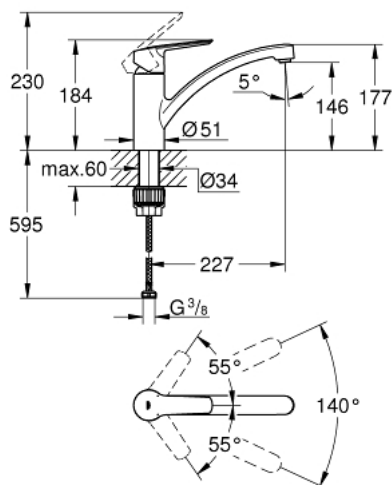

## 32 441 002 KØKKENARMATUR

### PRODUKTBESKRIVELSE

- Ethulsmontage
- lav tud
- **GROHE Zero** isolerede indre vandveje - bly- og nikkelfri vandhane
- **GROHE SilkMove** 35mm keramisk patron
- integreret temperaturbegrænser
- **GROHE StarLight** krombelægning
- justerbar volumenbegrænser
- svingbar tud
- Svingfelt 140°
- perlator med "mønt-rille" for værktøjsfri udskiftning
- **GROHE QuickFix Plus** installation system