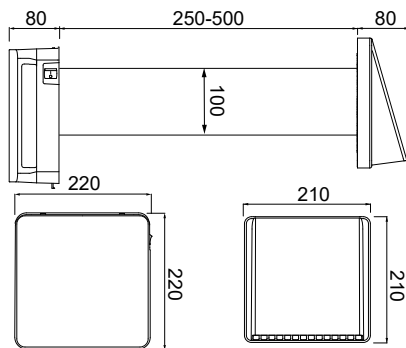

AUTO.

Funktion med fugtighedsstyring og natsensor. Kører med varmegenvinding.

OVERVÅGNING.

Funktion med stand-by, natsensor- og fugtighedsstyring. Kører uden varmegenvinding.

MANUEL.

Funktion med hastighedsstyring. Kører med varmegenvinding.

NAT.

Funktion med minimums hastighed og minimal lyd. Kører med varmegenvinding.

HASTIGHED.

Funktion med hastighedsstyring. Vælger mellem hastighed 1-2-3.

FUGTHGHEDSSTYRING.

Funktion med fugtighedsstyring. Vælger mellem 40-60-90% relativ luftfugtighedsprocent.

TIMER BOOST.

Funktion med udsugning i 20 minutter. Kører uden varmegenvinding

UDSUGNING.

Funktion med konstant udsugning. Kører uden varmegenvinding.

INDBLÆSNING.

Funktion med konstant indblæsning. Kører uden varmegenvinding.

LUFTRETNING 1 (flere enheder)

Funktion med tvungen luftretning MASTER til SLAVE. Kører uden varmegenvinding.

LUFTRETNING 2 (flere enheder)

Funktion med tvungen luftretning SLAVE til MASTER. Kører uden varmegenvinding.

FILTERALARM / RESET.

Blinker når vedligeholdelse er nødvendig. Reset efter driftsstop.