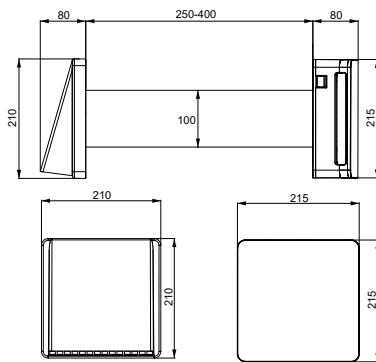

AUTO.

Funktion med fugtighedsstyring og natsensor. Kører med varmegenvinding.

OVERVÅGNING.

Funktion med stand-by, natsensor- og fugtighedsstyring. Kører uden varmegenvinding.

HASTIGHED.

Funktion med hastighedsstyring. Vælger mellem hastighed 1-2-3.

FUGTHGHEDSSTYRING.

Funktion med fugtighedsstyring. Vælger mellem 40-60-90% relativ luftfugtighedsprocent.

UDSUGNING.

Funktion med konstant udsugning. Kører uden varmegenvinding.

INDBLÆSNING.

Funktion med konstant indblæsning. Kører uden varmegenvinding.

LUFTRETNING 1 (flere enheder)

Funktion med tvungen luftretning MASTER til SLAVE. Kører uden varmegenvinding.

LUFTRETNING 2 (flere enheder)

Funktion med tvungen luftretning SLAVE til MASTER. Kører uden varmegenvinding.