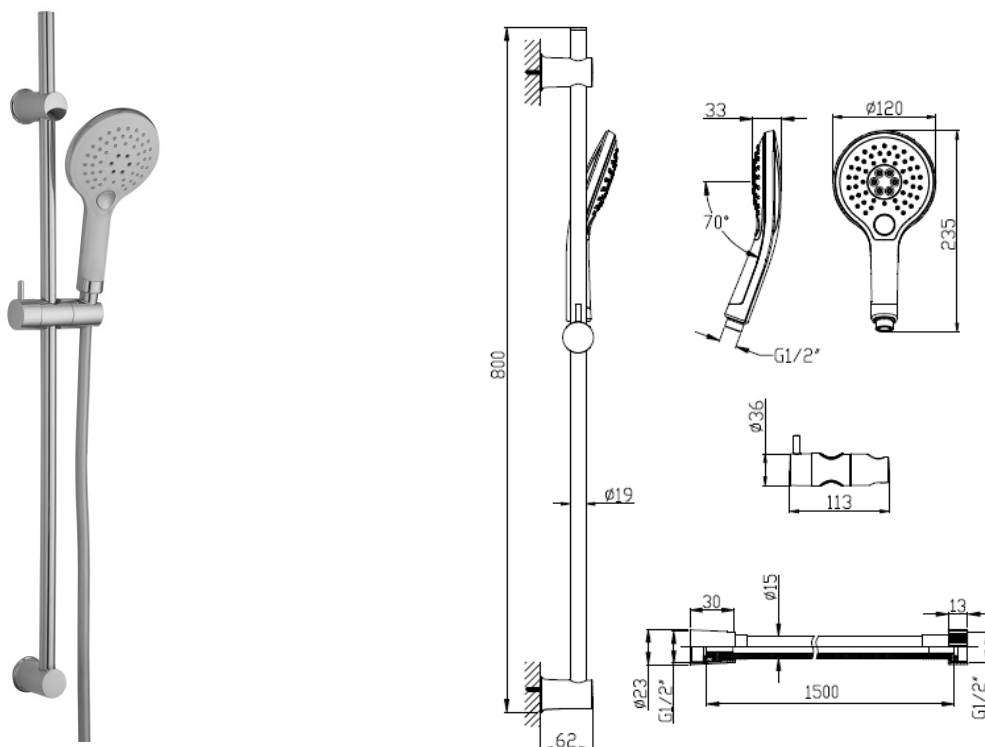

Produktblad nr. 12906.22

2023.05

ADORA® Motus brusestangsæt 3 spray, krom/hvid

- Mål: Bruser Ø120 mm, stang 800 x 19 mm og slange 1,5 m
Spray: Rain, Massage, Rain&Massage
Vandstrøm: 8 liter pr. minut ved 3 bar vandtryk
Vandspare: Besparelse op til 60%
Betjening: Knap på håndbruser indstilles til ønsket spray
Easy Clean: Antikalk funktion
Montering: På væg - bemærk topbeslag er justerbar.
Materiale: Håndbruser ABS og silikone, bruseslange plast med krom anti-twist omløber, vægholder ABS og stang poleret rustfrit stål.
Tilbehør: skruer og plugs for montering
Test: DS/EN 1112 & 1113
Garanti: Der ydes 10 års garanti mod fabriktionsfejl.
Udenfor garanti: Manglende vedligeholdelse, fejlanvendelse, fejlmontering, frostskaeder, skader efter tilkalkning