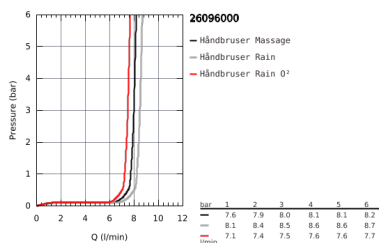

26 096 000 VITALIO COMFORT 100 BRUDESTANGSÆT 3 SPRAYS

PRODUKTBESKRIVELSE

- Farve: Krom
- bestående af:
 - hand shower Vitalio Comfort 100 (26 092)
 - shower rail 600 mm (27 724)
 - shower hose VitalioFlex Trend 1750 mm 1/2" x 1/2" (28 742)
 - GROHE EasyReach tray (27 725)
 - GROHE Water Saving 9,5 l/min gennemstrømningsbegrænser
 - GROHE DreamSpray perfekt spraymønster
 - GROHE Long-Life Shine-krombelægning
 - GROHE FastFixation (øvre beslag kan justeres for tilpasning til eksisterende borehuller)
 - SpeedClean antikalksystem
 - Indvendig vandføring for længere levetid
 - velegnet til gennemstrømsvarmer
 - 5 color packaging

Pure Freude
an Wasser

26 096 000 **VITALIO COMFORT 100 BRUDESTANGSÆT 3 SPRAYS**

26 096 000 VITALIO COMFORT 100 BRUDESTANGSÆT 3 SPRAYS

RESERVEDELE , februar 2013 – now

- 1: Bruserstangsholder (Bestillingsnummer 48095000)
 - 2: Gliddelement (Bestillingsnummer 12140000)
 - 3: Bruserstangsholder (Bestillingsnummer 48097000)
 - 4: Si til håndbruser (Bestillingsnummer 0700200M)
 - 5: Afstandsstykke, 8 mm (Bestillingsnummer 48051000)*
- * Valgfrit tilbehør