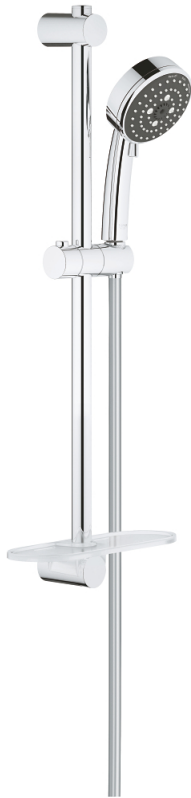

26 096 000 VITALIO COMFORT 100 BRUDESTANGSÆT 3 SPRAYS

PRODUKTBESKRIVELSE

- Farve: Krom
- bestående af:
 - hand shower Vitalio Comfort 100 (26 092)
 - shower rail 600 mm (27 724)
 - shower hose VitalioFlex Trend 1750 mm 1/2" x 1/2" (28 742)
 - GROHE EasyReach tray (27 725)
 - GROHE Water Saving 9,5 l/min gennemstrømningsbegrænser
 - GROHE DreamSpray perfekt spraymønster
 - GROHE Long-Life Shine-krombelægning
 - GROHE FastFixation (øvre beslag kan justeres for tilpasning til eksisterende borehuller)
 - SpeedClean antikalksystem
 - Indvendig vandføring for længere levetid
 - velegnet til gennemstrømsvarmer
 - 5 color packaging

Pure Freude
an Wasser

26 096 000 **VITALIO COMFORT 100 BRUDESTANGSÆT 3 SPRAYS**

26 096 000 VITALIO COMFORT 100 BRUDESTANGSÆT 3 SPRAYS

RESERVEDELE , februar 2013 – now

- 1: Bruserstangsholder (Bestillingsnummer 48095000)
 - 2: Gliddelement (Bestillingsnummer 12140000)
 - 3: Bruserstangsholder (Bestillingsnummer 48097000)
 - 4: Si til håndbruser (Bestillingsnummer 0700200M)
 - 5: Afstandsstykke, 8 mm (Bestillingsnummer 48051000)*
- * Valgfrit tilbehør