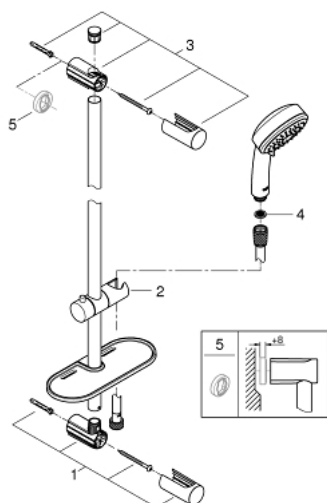

26 096 000 VITALIO COMFORT 100 BRUDESTANGSÆT 3 SPRAYS

PRODUKTBESKRIVELSE

- Farve: Krom
- bestående af:
 - hand shower Vitalio Comfort 100 (26 092)
 - shower rail 600 mm (27 724)
 - shower hose VitalioFlex Trend 1750 mm 1/2" x 1/2" (28 742)
 - GROHE EasyReach tray (27 725)
 - GROHE Water Saving 9,5 l/min gennemstrømningsbegrænser
 - GROHE DreamSpray perfekt spraymønster
 - GROHE Long-Life Shine-krombelægning
 - GROHE FastFixation (øvre beslag kan justeres for tilpasning til eksisterende borehuller)
 - SpeedClean antikalksystem
 - Indvendig vandføring for længere levetid
 - velegnet til gennemstrømsvarmer
 - 5 color packaging

Pure Freude
an Wasser

26 096 000 **VITALIO COMFORT 100 BRUDESTANGSÆT 3 SPRAYS**

26 096 000 VITALIO COMFORT 100 BRUDESTANGSÆT 3 SPRAYS

RESERVEDELE , februar 2013 – now

- 1: Bruserstangsholder (Bestillingsnummer 48095000)
 - 2: Gliddelement (Bestillingsnummer 12140000)
 - 3: Bruserstangsholder (Bestillingsnummer 48097000)
 - 4: Si til håndbruser (Bestillingsnummer 0700200M)
 - 5: Afstandsstykke, 8 mm (Bestillingsnummer 48051000)*
- * Valgfrit tilbehør