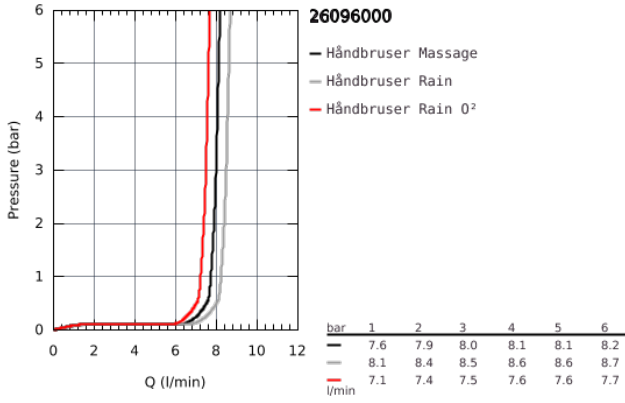

26 096 000 VITALIO COMFORT 100 BRUDESTANGSÆT 3 SPRAYS

PRODUKTBESKRIVELSE

- Farve: Krom
- bestående af:
 - hand shower Vitalio Comfort 100 (26 092)
 - shower rail 600 mm (27 724)
 - shower hose VitalioFlex Trend 1750 mm 1/2" x 1/2" (28 742)
 - GROHE EasyReach tray (27 725)
 - GROHE Water Saving 9,5 l/min gennemstrømningsbegrænser
 - GROHE DreamSpray perfekt spraymønster
 - GROHE Long-Life Shine-krombelægning
 - GROHE FastFixation (øvre beslag kan justeres for tilpasning til eksisterende borehuller)
 - SpeedClean antikalksystem
 - Indvendig vandføring for længere levetid
 - velegnet til gennemstrømsvarmer
 - 5 color packaging

Pure Freude
an Wasser

26 096 000 **VITALIO COMFORT 100 BRUDESTANGSÆT 3 SPRAYS**

26 096 000 VITALIO COMFORT 100 BRUDESTANGSÆT 3 SPRAYS

RESERVEDELE , februar 2013 – now

- 1: Bruserstangsholder (Bestillingsnummer 48095000)
 - 2: Gliddelement (Bestillingsnummer 12140000)
 - 3: Bruserstangsholder (Bestillingsnummer 48097000)
 - 4: Si til håndbruser (Bestillingsnummer 0700200M)
 - 5: Afstandsstykke, 8 mm (Bestillingsnummer 48051000)*
- * Valgfrit tilbehør