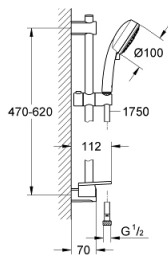

26 096 000 VITALIO COMFORT 100 BRUDESTANGSÆT 3 SPRAYS

PRODUKTBESKRIVELSE

- Farve: Krom
- bestående af:
 - hand shower Vitalio Comfort 100 (26 092)
 - shower rail 600 mm (27 724)
 - shower hose VitalioFlex Trend 1750 mm 1/2" x 1/2" (28 742)
 - GROHE EasyReach tray (27 725)
 - GROHE Water Saving 9,5 l/min gennemstrømningsbegrænser
 - GROHE DreamSpray perfekt spraymønster
 - GROHE Long-Life Shine-krombelægning
 - GROHE FastFixation (øvre beslag kan justeres for tilpasning til eksisterende borehuller)
 - SpeedClean antikalksystem
 - Indvendig vandføring for længere levetid
 - velegnet til gennemstrømsvarmer
 - 5 color packaging

Pure Freude
an Wasser

26 096 000 **VITALIO COMFORT 100 BRUDESTANGSÆT 3 SPRAYS**

26 096 000 VITALIO COMFORT 100 BRUDESTANGSÆT 3 SPRAYS

RESERVEDELE , februar 2013 – now

- 1: Bruserstangsholder (Bestillingsnummer 48095000)
 - 2: Gliddelement (Bestillingsnummer 12140000)
 - 3: Bruserstangsholder (Bestillingsnummer 48097000)
 - 4: Si til håndbruser (Bestillingsnummer 0700200M)
 - 5: Afstandsstykke, 8 mm (Bestillingsnummer 48051000)*
- * Valgfrit tilbehør